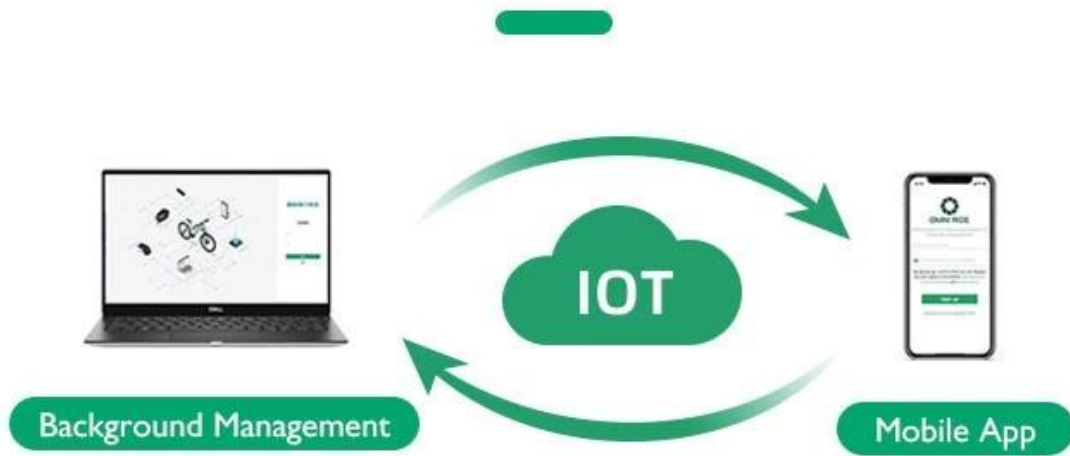

1. Умный велосипедный замок может обеспечить отслеживание местоположения общих велосипедов и арендованных электронных велосипедов.
2. Отправка оповещений при ненормальном движении без несанкционированной разблокировки или вибрации автомобиля.
3. Управление через приложение. Операторы могут использовать собственное приложение для совместного использования велосипедов или арендовать его. Omni"Это одно, оба могут быть очень хорошо интегрированы.
4. Поддерживается режим спутниковой навигации. Проверьте местоположение велосипедов в любом месте в любое время.
5. Режим спутниковой навигации включает систему GALILEO, GPS, Глонасс, Beidou.
6. Дистанционное управление. Работает с облачной платформой. Операторы могут использовать серверную часть для мониторинга и отслеживания совместного использования автопарков.

Intelligent
Horseshoe Lock

OC32 Smart Bike Lock

Effortless Riding | Security Against Theft | Stable Management

One-stop smart travel solution

Uses **2G/4G/BLE** communication modes

[Real-time monitoring: battery level, lock/unlock status, networking information, alarms, details of fault]

Various charging options, solve emergency charging issues

Solar panel charging

DC charging port

Пользователи и операторы могут общаться с общими велосипедами или электровелосипедами через интеллектуальные велосипедные замки.

Это позиционирование в режиме реального времени, обеспечивающее максимальную безопасность совместного использования автопарков.

Пользователи могут просто открыть интеллектуальные велосипедные замки

после сканирования QR-кода через [**Приложение для совместного использования велосипедов.**](#)