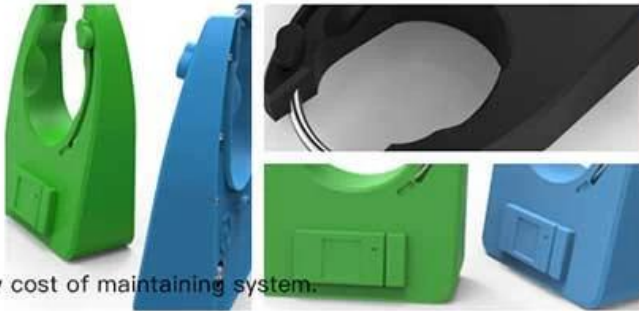

CHIAN BICYCLE SHARING LOCK

to solving the last mile problem!

CREATIVE