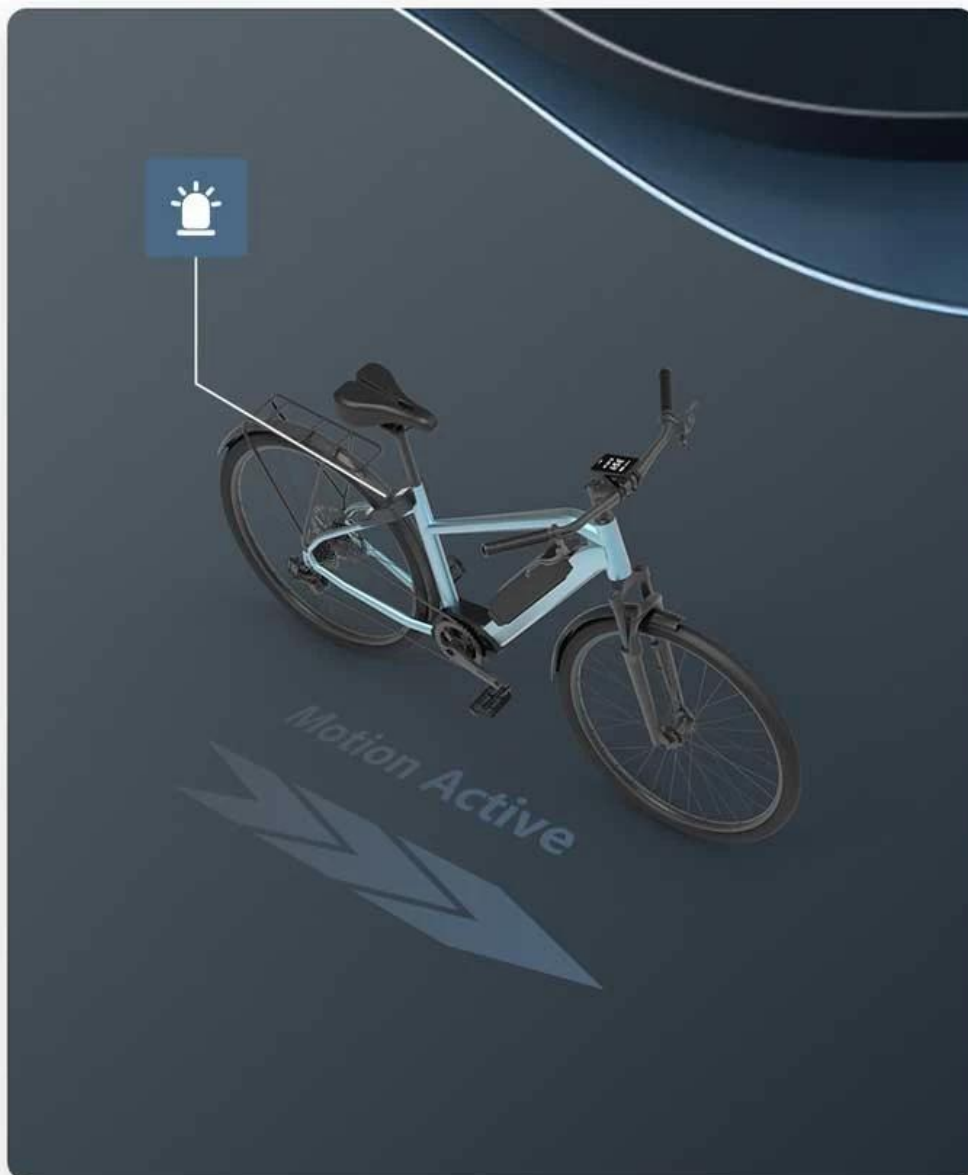

Замок подаст звуковой сигнал, когда вы переместите велосипед, который закрыт умным велосипедным замком. Кроме того, когда велосипед упадет на землю, замок также подаст звуковой сигнал.

## **Об умной разблокировке велосипедного замка**

1. RFID-карта, которая уже авторизована, может быть использована для разблокировки;

2. Приложение для смартфона разблокируется:

- Поддержка связи Bluetooth 4.0, приложение соединяется с интеллектуальным велосипедным замком через Bluetooth и устанавливается пароль. Водители могут нажать кнопку разблокировки в приложении, чтобы разблокировать телефон, когда телефон находится близко к замку. Это первый метод разблокировки с помощью приложения для телефона..
- Второй метод разблокировки с помощью приложения — настроить в профиле приложения нажатие боковой кнопки на интеллектуальном замке велосипеда, чтобы разблокировать его и отправиться в поездку.

# ***USB EMERGENCY CHARGING WITH POWER BANK, WITH CAR***

The side of smart lock is equipped with a USB charging port, with supporting emergency charging in case of low power.

# ***ALERTS WHEN MOVING OR FELL TO THE GROUND***

The smart lock will beep while the vehicle is unlocked with moving or falling down to the ground.

Более того, этот умный велосипедный замок может быть специально изготовлен и настроен и стать мощным инструментом для бизнеса по совместному использованию самокатов без док-станции.