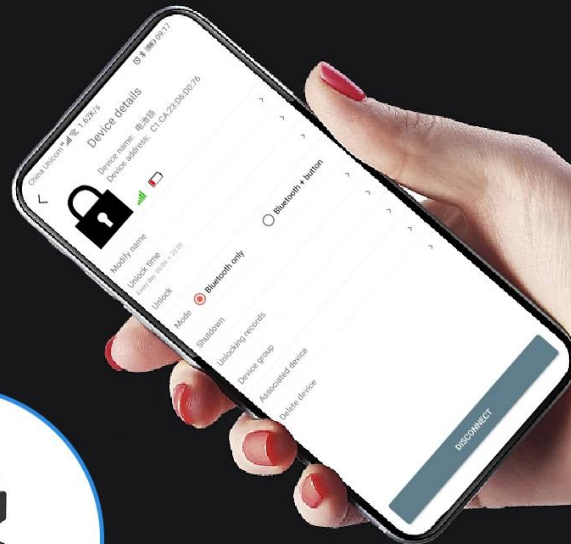

Умная блокировка аккумулятора. Интеллектуальные электрические скутеры/мопеды. Блокировка аккумулятора. Разблокировка одним ключом через мобильное приложение.

OmniИнтеллектуальный замок аккумулятора с быстрой сменой питания одним щелчком мыши в мобильном приложении позволяет клиентам удобно управлять транспортными средствами и снижать эксплуатационные расходы. Omni Замок батареи имеет различные методы управления: контроль уровня, последовательный порт, CANBUS, BLE, он подходит для разных моделей и сценариев применения.

are easy to break

easy to be picked

easy to lose

affect the appearance
of the scooter

BATTERY LOCK

-keyless unlock-

SIX INNOVATIVE FUNCTIONS

battery lock opens the keyless era of electric vehicles

BATTERY LOCK

-keyless unlock-

ONE-KEY UNLOCKING VIA MOBILE APP

BATTERY LOCK

-keyless unlock-

SAFER AND MORE BEAUTIFUL

Hidden installation Installed inside the car body

BATTERY LOCK