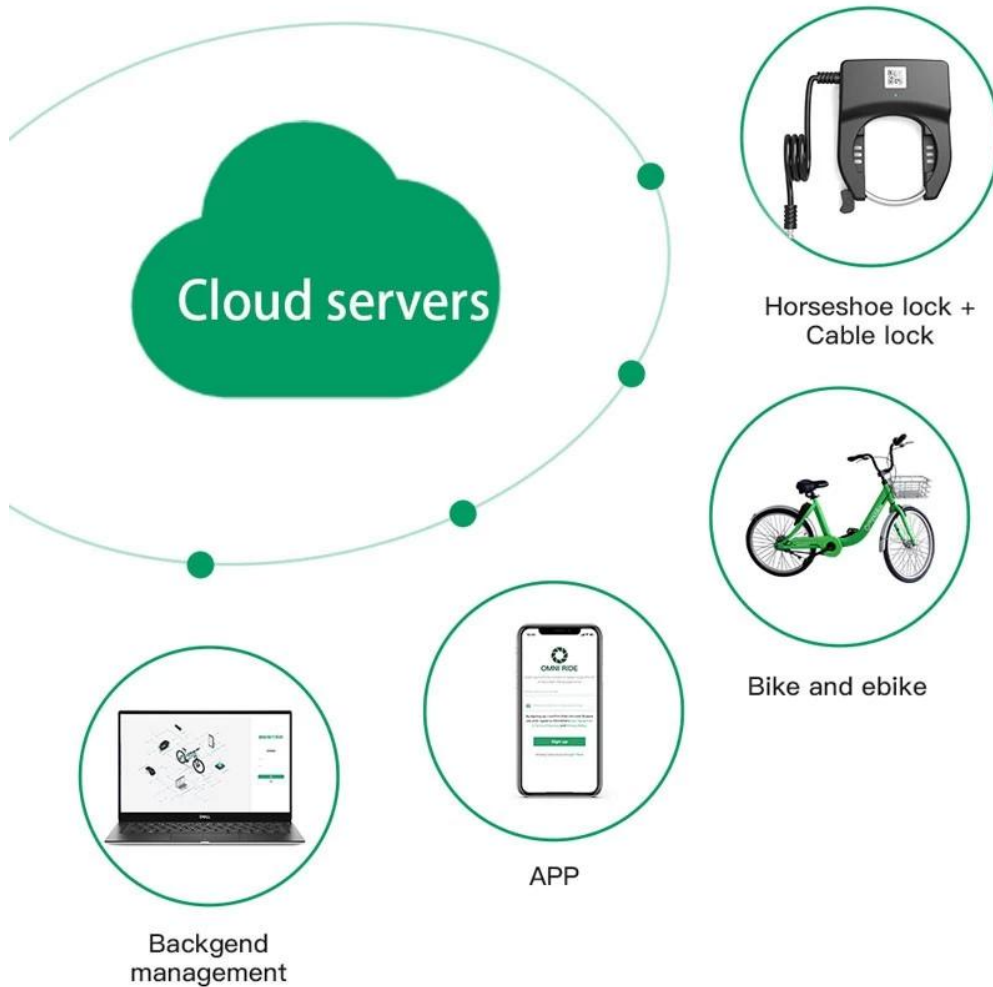

Универсальное решение для Интернета вещей

1. Аппаратное обеспечение умных замков, это может быть умный велосипедный замок и [электрические велосипедные замки](#).

2, программное обеспечение для решений: приложение для смартфона, серверная часть

Умный замок можно использовать для совместного использования велосипедов и проката электровелосипедов.

Problems encountered by traditional bicycle locks

Manual unlock is cumbersome

Easily broken

Parking mess

Ride share service and smart park One-stop solution

Solar panel charging Long battery life

BIKE LOCK
EBIKE LOCK

Support solar charging /USB charging /DC charging,
providing long battery life.

Размер умного велосипедного замка