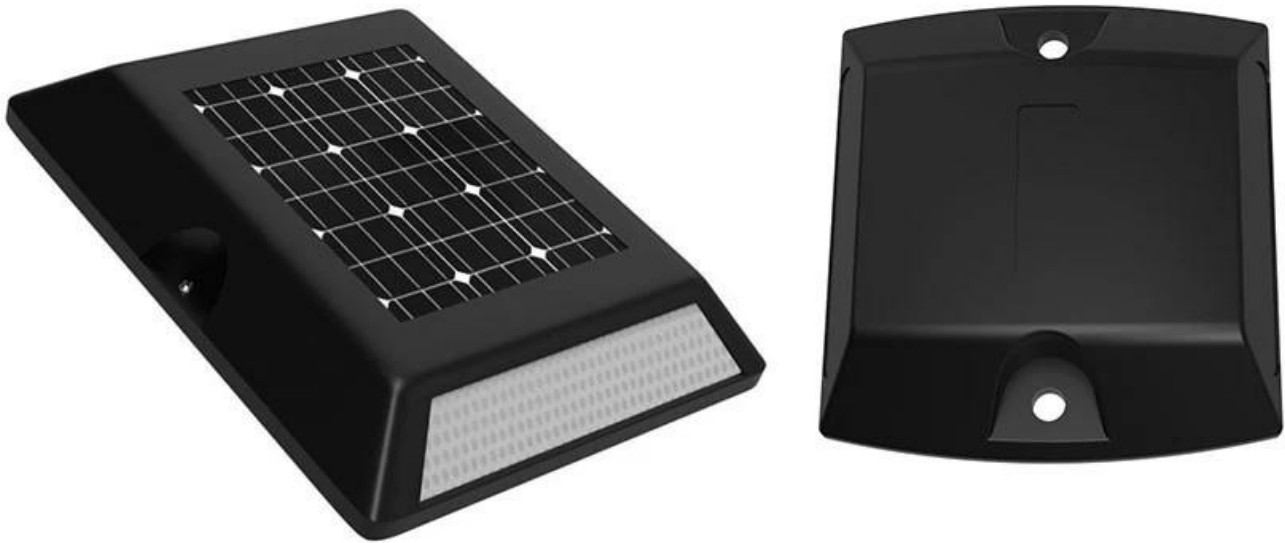

Omni Парковочный маяк для стандартной парковки при запуске общественного проката велосипедов

Парковочный маяк M524DD стандартно поддерживает исправление парковки, чтобы решить проблемы хаоса плохо регулируемой парковки на рынке проката велосипедов. Случайная парковка пользователей становится большой проблемой на рынке.

Как выглядит парковочный маячок?

Парковочный маяк M524DD имеет встроенную литиевую дополнительную батарею большой емкости, длительное время работы, прочную конструкцию корпуса из алюминиевого сплава и уровень водонепроницаемости IP67, что обеспечивает стабильную и надежную работу парковочного маяка в суровых внешних условиях без ручного осмотра и обслуживания.

Устройство также имеет встроенные высокоточные часы реального времени и оснащено алгоритмом шифрования OME, так что транслируемый контент может быть изменен в реальном времени. И устройство не может быть злонамеренно скопировано другим персоналом.