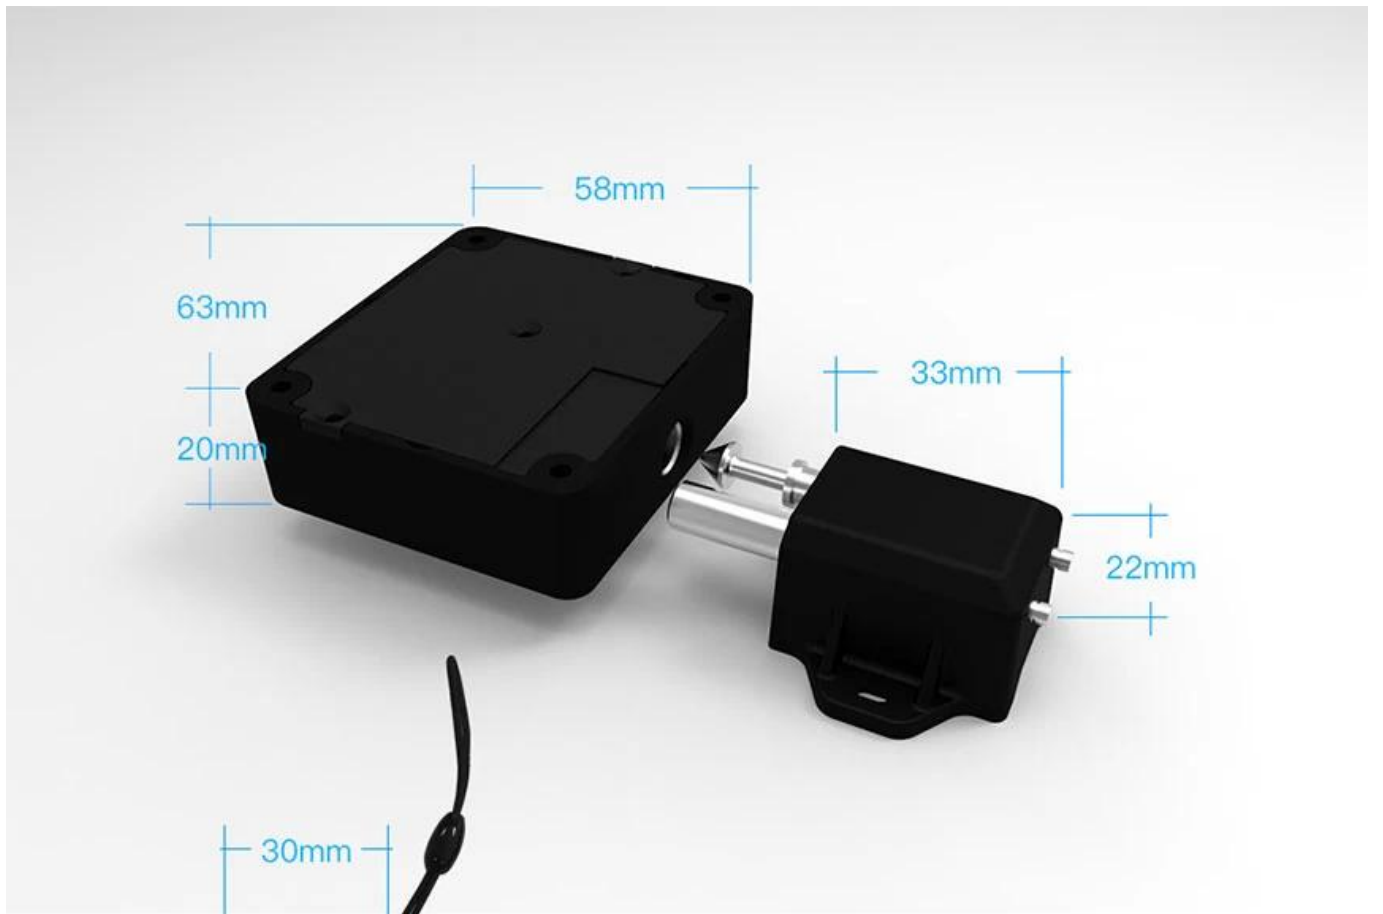

Новое поколение электронных шкафов Omni доказывает, что замки шкафа могут быть невидимыми и простыми в эксплуатации!

Например, невидимый электронный замок прикреплен к внутренней или задней части шкафа, и микросхема RFID открывает замок до 25 мм дерева или стекла. При наличии до 25 000 циклов на батарею блокировка мебели может быть открыта более чем на девять раз в день более 10 лет.

Мебельный замок - особенности:

1. Reliable функция через до 25 mm непроводящего материала
2. Минимальное количество отверстий защелки на 25 000 за каждую батарею
3. chip-ключ или пользовательская карта могут быть запрограммированы за блокировку
4. Невидимый электронный замок подходит для быстрой и легкой блокировки ящиков для мебели, сундуков и двери шкафа. Пользовательская карта будет успешно работать с толщиной до 25 мм.
5. Легкая установка

Intelligent Induction
Furniture Lock

RFID card

Features

Simple installation

The electronic lock is fixed by self-tapping screws. The installation is simple, convenient and firm. Even adults can hardly open it violently.