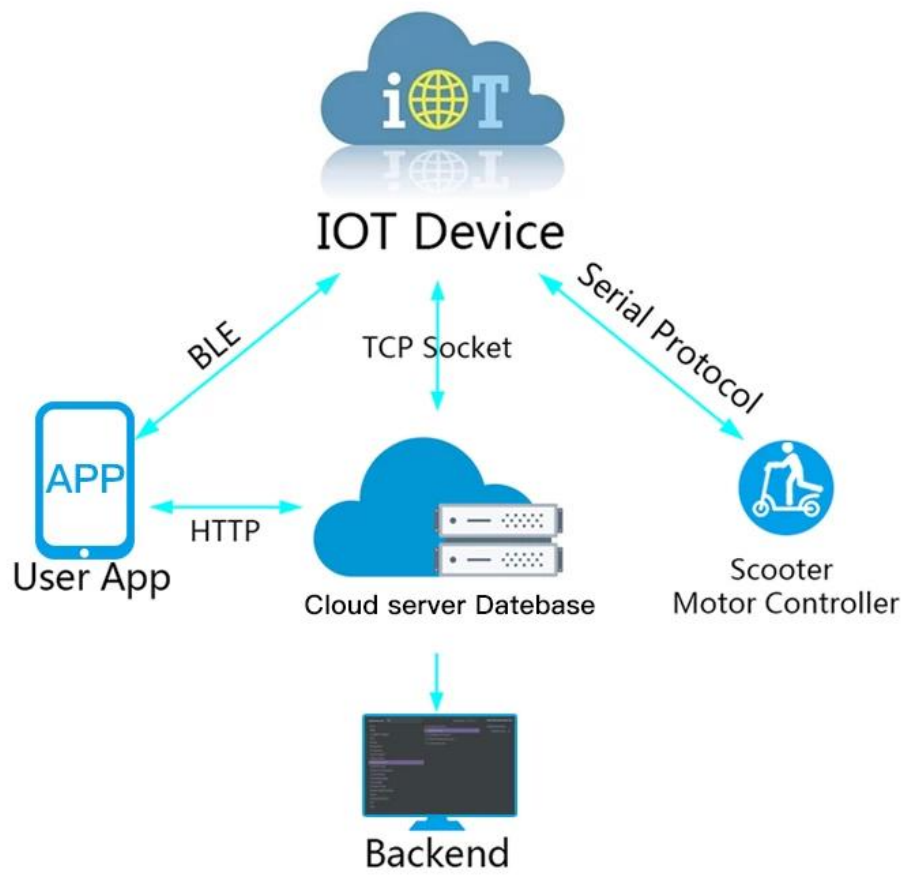

## **2. Аппаратное обеспечение включает устройства IoT и скутеры.**

A: Omni **IoT-устройства** можно поставить внешний или встроенный самокат.

B: Включите, отсканировав QR-код, выключите питание через приложение.

Omni специализируется на интеллектуальных **электрический замок для скутера** для совместного использования самокатов и Omni также создает приложение для электрических скутеров и за кулисами, а также предоставляет всю систему для проектов совместного использования или аренды электрических скутеров. Сложное аппаратное и программное обеспечение для мировых компаний по совместному использованию или аренде скутеров.

Long press shut

Shift Gears

Turn the lights on

Open The Lock Mode:APP/BLE

APP

BLE

**Multiple communication methods  
2G/3G/4G/NB-IOT/LoRa/BLE**

## One Key to lock, Automatic Payment

**Quick appointment, one-click navigation**