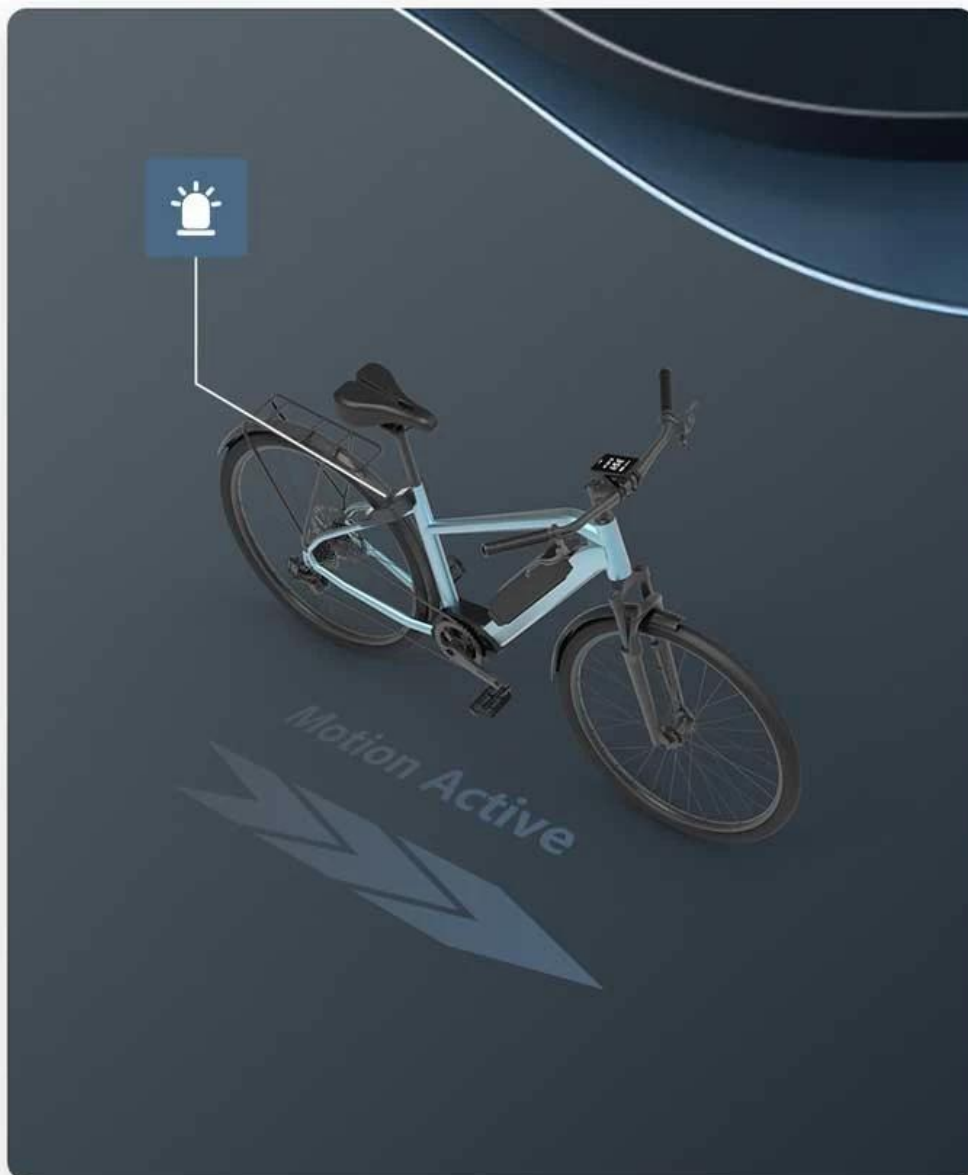

Bloqueio de bicicleta inteligente especialmente construído para bicicletas pessoais e bicicletas de compartilhamento público

Para bicicletas inteligentes, é importante ter uma trava inteligente madura para bicicletas que estejam prontas para serem públicas para os ciclistas. **bloqueio de bicicleta inteligente** suporta vários métodos de desbloqueio, os passageiros podem usar o aplicativo do telefone móvel para desbloquear e andar ou podem usar o cartão RFID para desbloquear e fazer sua jornada com as bicicletas compartilhadas.

A trava emitirá um bipe quando você mover a bicicleta que está fechada com a trava inteligente para bicicleta. Além disso, quando a bicicleta cair no chão, a trava também emitirá um bipe.

Sobre o desbloqueio inteligente de bloqueio de bicicleta

USB charging

USB EMERGENCY CHARGING WITH POWER BANK, WITH CAR

The side of smart lock is equipped with a USB charging port, with supporting emergency charging in case of low power.

ALERTS WHEN MOVING OR FELL TO THE GROUND

The smart lock will beep while the vehicle is unlocked with moving or falling down to the ground.

Além do mais, este bloqueio de bicicleta inteligente pode ser especialmente feito e personalizado e se tornar uma ferramenta poderosa para negócios de compartilhamento de scooters sem estação.