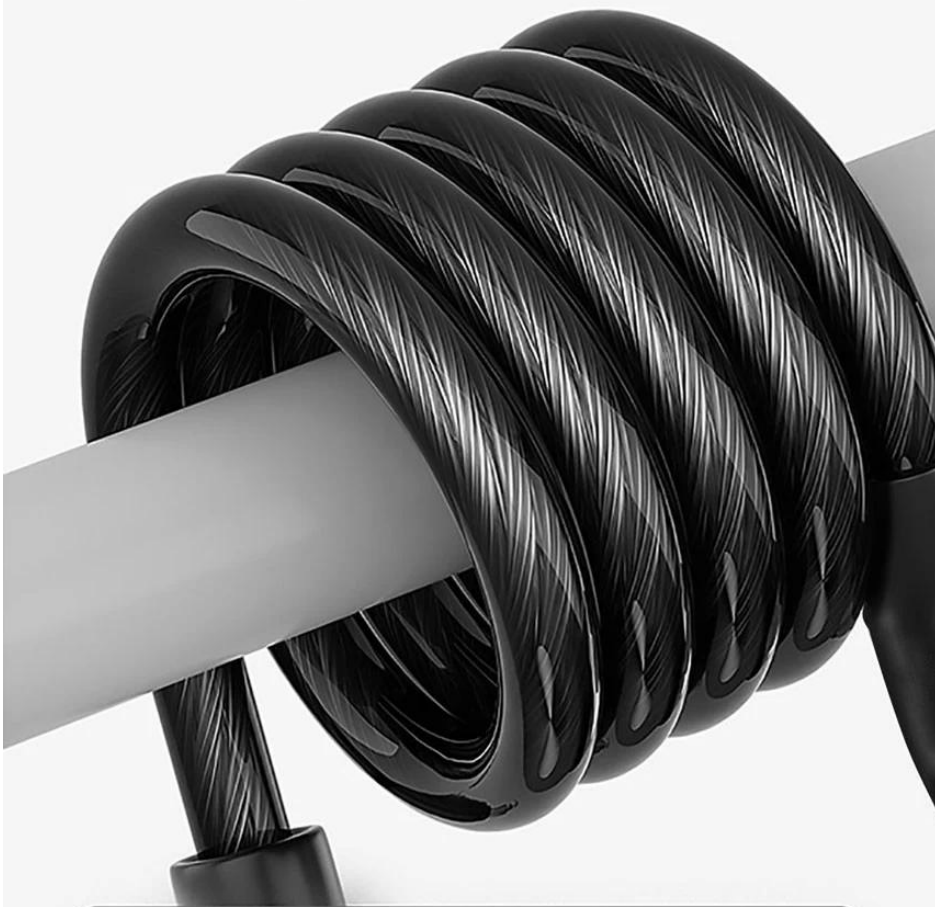

ENVIRONMENTAL PVC SHEATH

Waterproof, rust-proof and scratch-proof outer layer,
Not easy to rust does not damage the paint

High temperature and
cold resistance

Anti-corrosion
and rust

Impact resistance