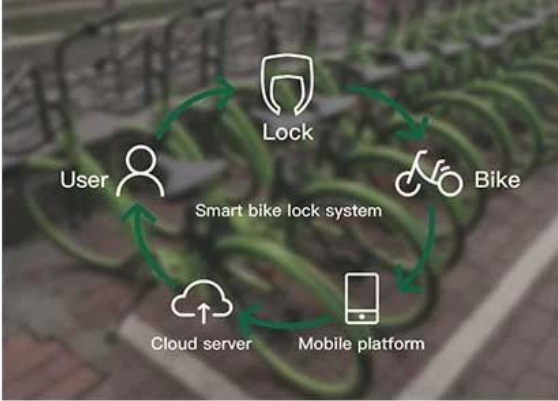

The company cases

Intelligent riding system solution

Sharing bike