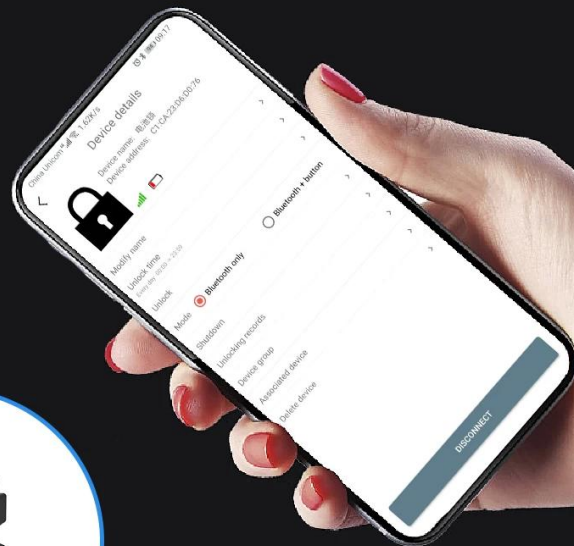

Inteligentna blokada baterii Inteligentne elektryczne hulajnogi/motorowery Blokada baterii Odblokowanie jednym kluczem za pośrednictwem aplikacji mobilnej

OmniInteligentna blokada akumulatora z aplikacją mobilną i szybką zmianą zasilania jednym kliknięciem umożliwia klientom wygodne zarządzanie pojazdami i zmniejszanie kosztów operacyjnych. Omni blokada baterii ma różne metody kontroli: kontrola poziomu, port szeregowy, CANBUS, BLE, jest odpowiednia dla różnych modeli i scenariuszy zastosowań.

are easy to break

easy to be picked

easy to lose

affect the appearance
of the scooter

BATTERY LOCK

-keyless unlock-

SIX INNOVATIVE FUNCTIONS

battery lock opens the keyless era of electric vehicles

BATTERY LOCK

-keyless unlock-

ONE-KEY UNLOCKING VIA MOBILE APP

BATTERY LOCK

-keyless unlock-

SAFER AND MORE BEAUTIFUL

Hidden installation Installed inside the car body

BATTERY LOCK