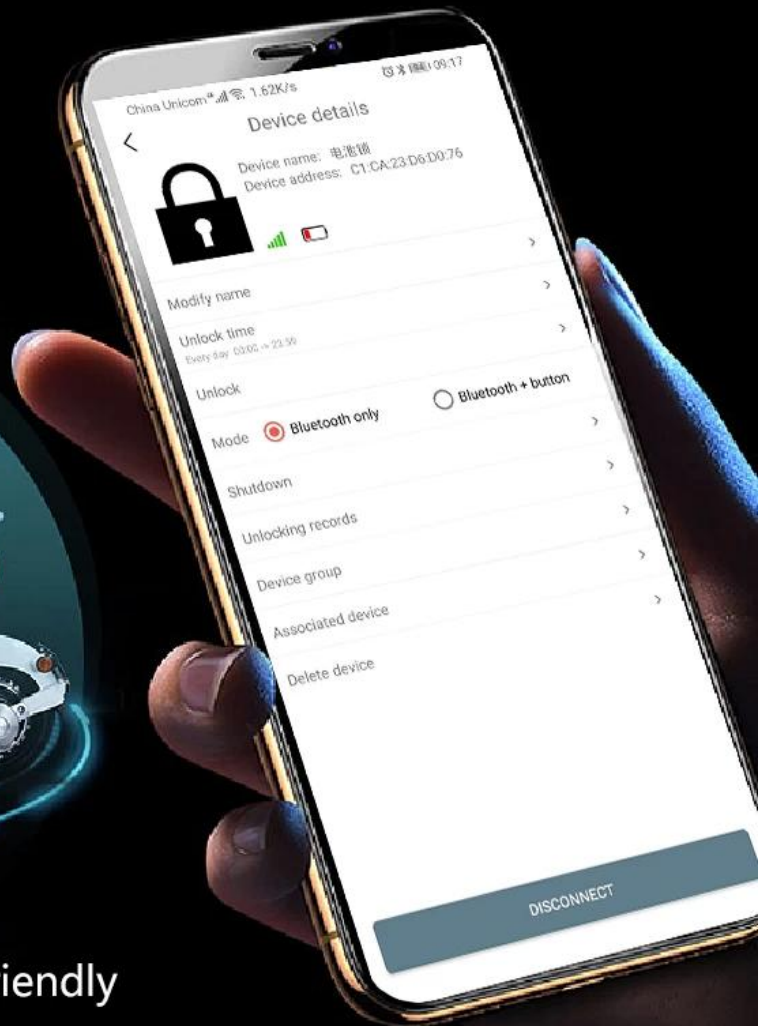

Inteligentna blokada baterii Inteligentne elektryczne hulajnogi/motorowery Blokada baterii Odblokowanie jednym kluczem za pośrednictwem aplikacji mobilnej

OmniInteligentna blokada akumulatora z aplikacją mobilną i szybką zmianą zasilania jednym kliknięciem umożliwia klientom wygodne zarządzanie pojazdami i zmniejszanie kosztów operacyjnych. Omni blokada baterii ma różne metody kontroli: kontrola poziomu, port szeregowy, CANBUS, BLE, jest odpowiednia dla różnych modeli i scenariuszy zastosowań.

BATTERY LOCK

-keyless unlock-

ONE-KEY UNLOCKING VIA MOBILE APP

BATTERY LOCK

-keyless unlock-

SAFER AND MORE BEAUTIFUL

Hidden installation Installed inside the car body

BATTERY LOCK

-keyless unlock-

ULTRA-LOW POWER CONSUMPTION

standby current just 50 μ A

more energy-saving
more environmentally friendly

BATTERY LOCK

-keyless unlock-

WATERPROOF IPX6

waterproof grade IPX6, dustproof and wear-resistant