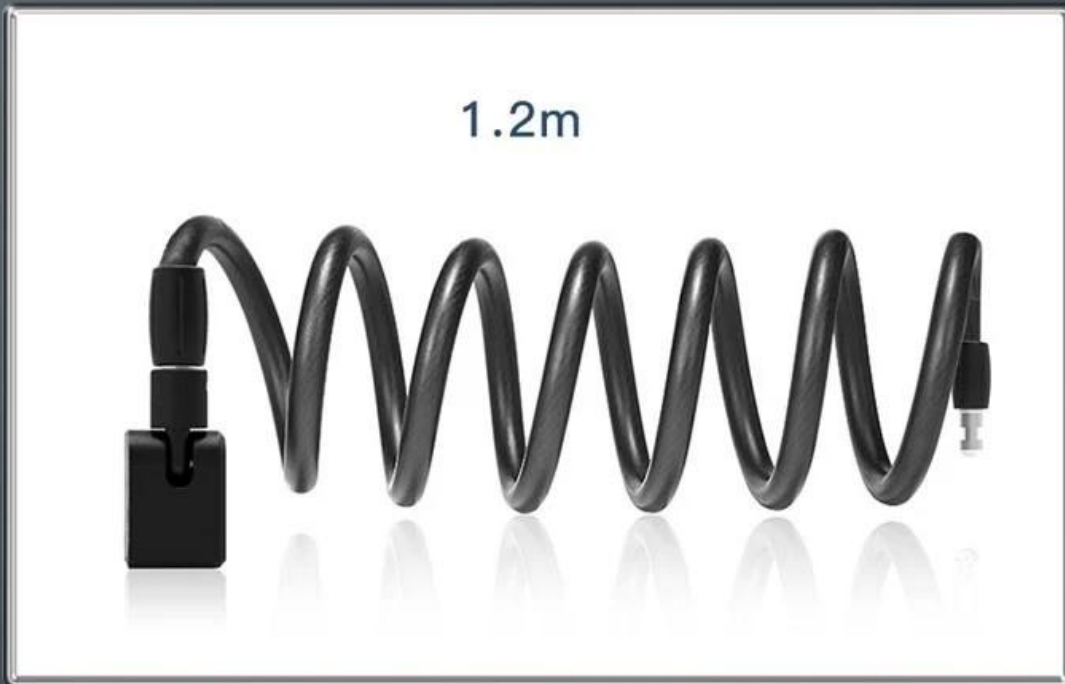

Urządzenie IoT Steruje blokadą kablową Odblokuj automatycznie i bezkluczykową blokadę dla udostępniania skutera dla wszystkich jeźdźców

Blokada kablowa służy do automatycznego odblokowywania i łatwego blokowania bez klucza dla skuterów, a urządzenie IoT steruje blokadą kablową w celu inteligentnego odblokowywania, a urządzenie IoT monitoruje również stan pojazdu i zgłasza cały status do serwera, więc **udostępnianie skutera** firmy mogą sprawdzać i monitorować bezpośrednio za kulisami zamiast ręcznej kontroli w celu zarządzania pojazdami. A najskuteczniej wszystkie skutery byłyby chronione przed kradzieżą dzięki połączeniu urządzenia IoT i blokady kablowej.

Lock keyless

LOCK WITHOUT KEY SNAP AND LOCK

Reject the traditional key-locked cable lock, snap in and lock without complicated steps

lengthen

EXTENDED RETRACTABLE STEEL CABLE

The extended length of the steel cable is 1.2m

Waterproof

SUPER WATERPROOF IPX8 RATING

Glue encapsulation technology, waterproof IPX8, Soak in water for 3 hours and still use normally, use normally in heavy rain

SHOW DETAILS

product details

01.

ALLOY LOCK CYLINDER