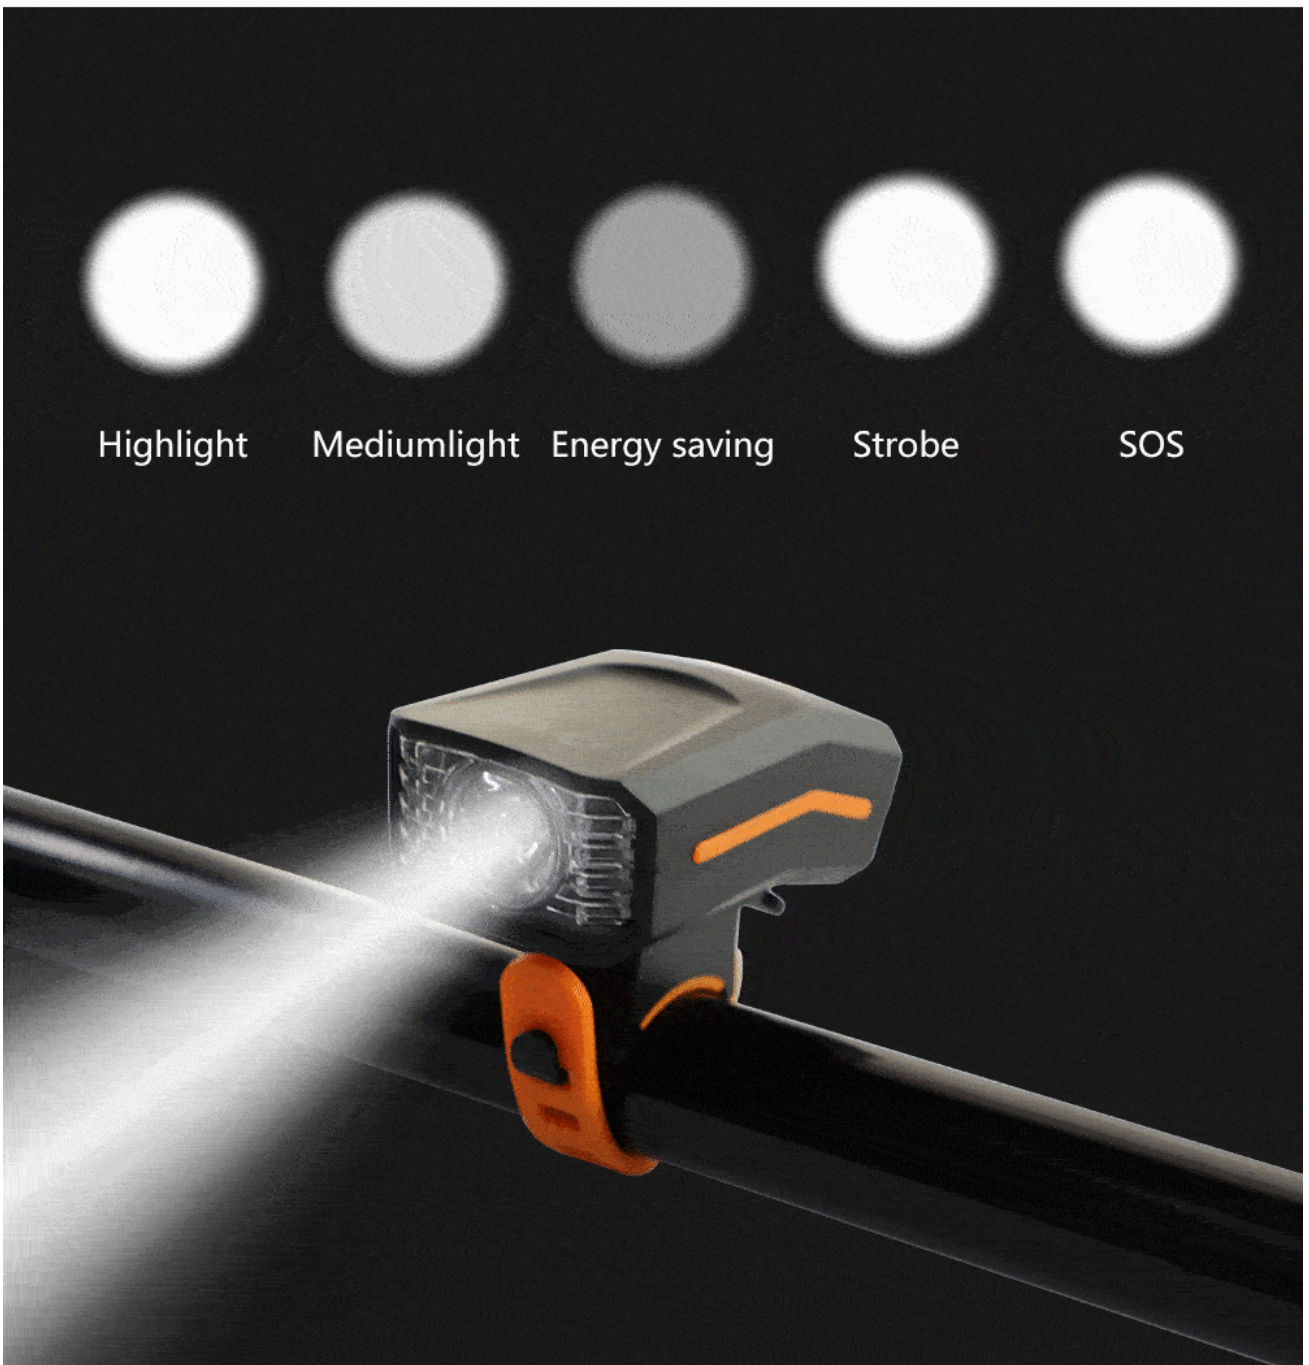

Jasny inteligentny akumulator USB o wysokiej jasności Reflektor rowerowy Podświetl przednie światło 300 lumenów

Nowość produkt O106QD smart USB Rechargeable reflektor ma długi czas pracy na baterii, która ma pojemność 1200 mAh , a czas ładowania to tylko 1,5 godziny. Posiada różne metody ładowania, takie jak ładowanie z gniazdka, ładowanie laptopa, ładowanie powerbanku. Jest również wyposażony w silikonowy pasek, instalacja jednym kliknięciem jest bardzo wygodna i szybka.

Pięć rodzajów wyświetlania trybu oświetlenia

FIVE MODES BOTH MEMORY FUNCTION

Short press the power button to switch modes, cycle switching

Highlight

Mediumlight

Energy saving

Strobe

SOS

L2 BALL, HIGH BRIGHTNESS, LONG RANGE

300 LM
high lightness

120°
Big floodlight

200 M
Long range

1200mAh

Worry-free battery life, 1.5h charging,
meeting the needs of night riding

PROFESSIONAL BIKE HEADLIGHTS

65g

120° LARGE FLOOD LIGHT WIDE FIELD OF VISION

120° angle flood light, uniform and soft
field of vision, no blind spots

PRODUCTS SHOW

MULTI-ANGLE PRESENTATION

ACCESSORIES DISPLAY

Car light | Manual | Light stand | USB charging cable