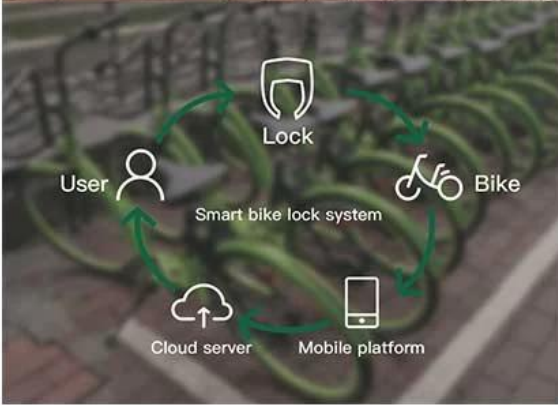

The company cases

Intelligent riding system solution

Sharing bike