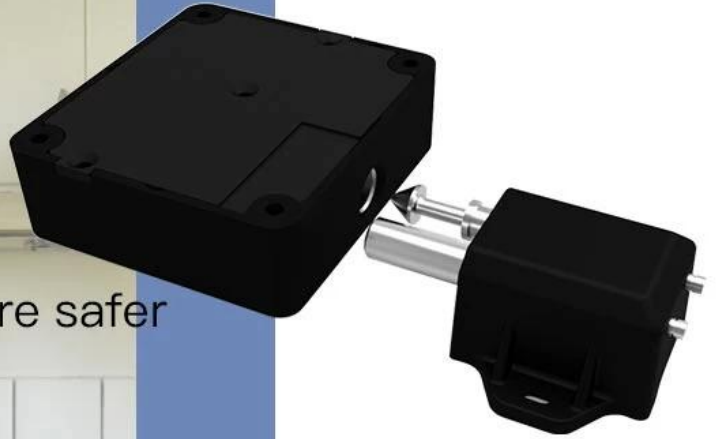

For House

Makes your family be more safer