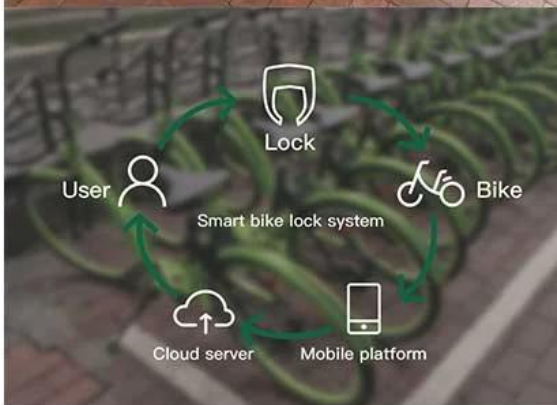

# REAL VIEW

---

## OverOmni

Shenzhen Omni Intelligent Technology Co., Ltd is gespecialiseerd in de producten van draadloze communicatie, kunstmatige intelligentie en sensortechnologie, een nationale hightech onderneming die de ontwikkeling van hardware, software en systeemoplossingen integreert. Omni producten zijn populair in meer dan 100 landen en districten en de productassortimenten zijn: [slim parkeerbeheer](#), [slim deelfietsstelsysteem](#), [elektrisch scootersysteem delen](#), slimme woning, slimme fietsen, slimme persoonlijke producten en andere kunstmatige intelligente hardware en APP, serverprogramma, backstage managementsysteem.

## The company cases

Intelligent riding system solution

Sharing bike

Sharing parking

Sharing scooter