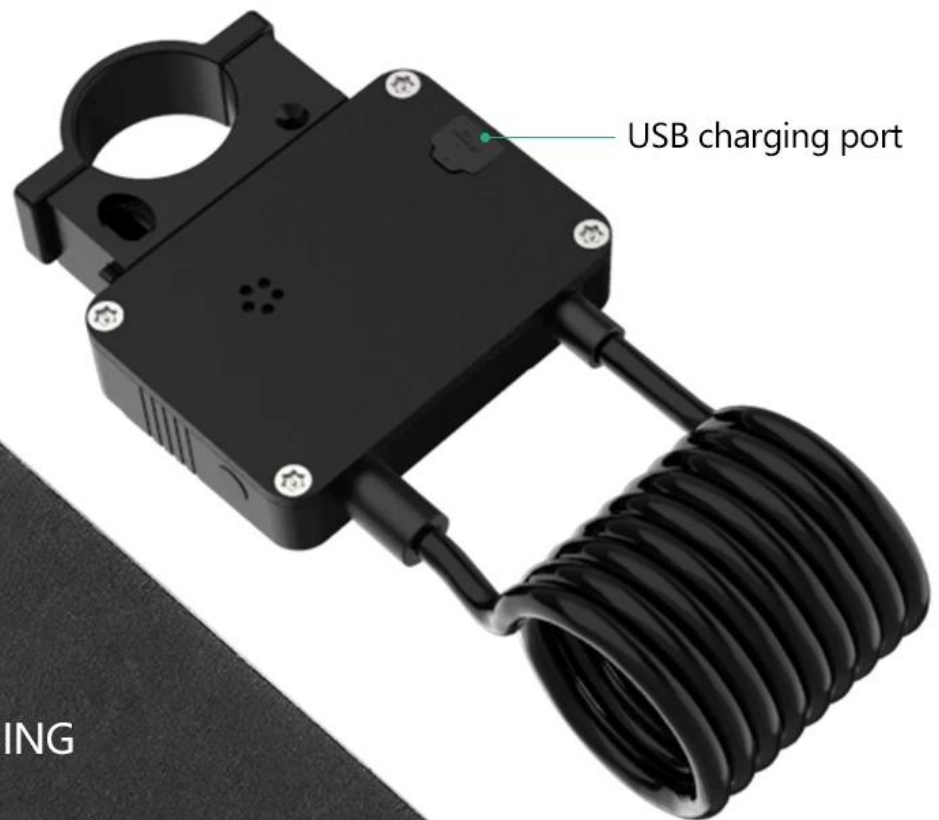

700mAh

USB FAST CHARGE

Built-in 700mAh polymer lithium battery to meet daily needs, USB fast charging, convenient and safe

ENDURANCE

Long battery life
90 days

CHARGING TIME

2~3 hours

MULTIPLE CHARGING MODES