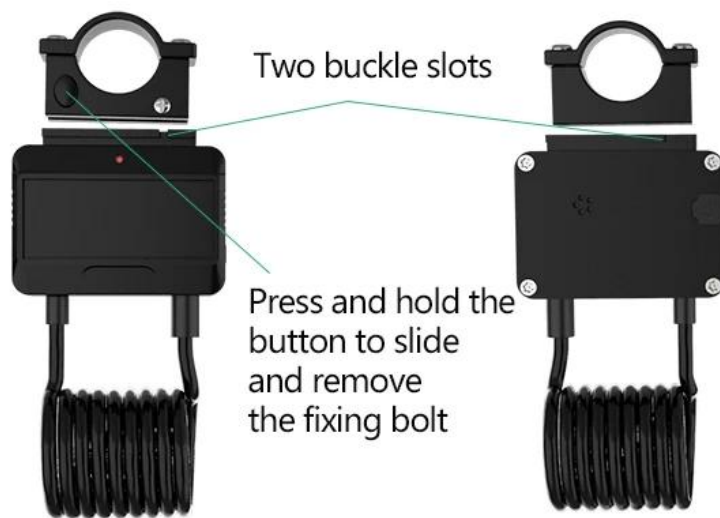

Dit type slim kabelslot is ontworpen om de veiligheid en het gemak te vergroten voor verschillende toepassingen, zoals het beveiligen van fietsen, motorfietsen of andere waardevolle spullen.

BLUETOOTH SMART CHAIN LOCK

Baby stroller

NEW

APP CONTROL ONE STEP AHEAD

Bluetooth connection, fast unlock
rear time shows Power

HOT

DOUBLE FIXATION SLIDING AND DETACHABLE

Two buckle grooves on the front and back are double fixed, more stable and strong