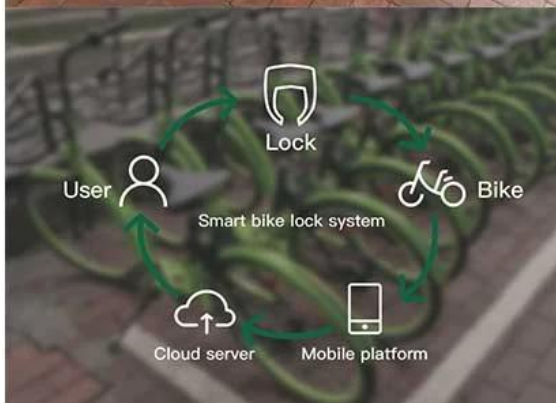

Shenzhen Omni Intelligent Technology Co., Ltd is gespecialiseerd in de producten van draadloze communicatie, kunstmatige intelligentie en sensortechnologie, een nationale hightech onderneming die de ontwikkeling van hardware, software en systeemoplossingen integreert. Omni producten zijn populair in meer dan 100 landen en districten en de productassortimenten zijn: IoT-oplossingen, slim parkeerbeheer, slim deelfietsstelsel, elektrisch scootersysteem delen, slimme woning, urban-mobiliteitsoplossingen, slimme persoonlijke producten en andere kunstmatige intelligente hardware en APP, serverprogramma, backstage managementsysteem.

Omni is toegewijd aan het leveren van de optimale slimme producten, oplossingen en diensten voor zowel binnenlandse als mondiale klanten door zich te houden aan de OMNI filosofie "Technologische innovatie, productupdate, serviceconcentratie".

The company cases

Intelligent riding system solution

Sharing bike