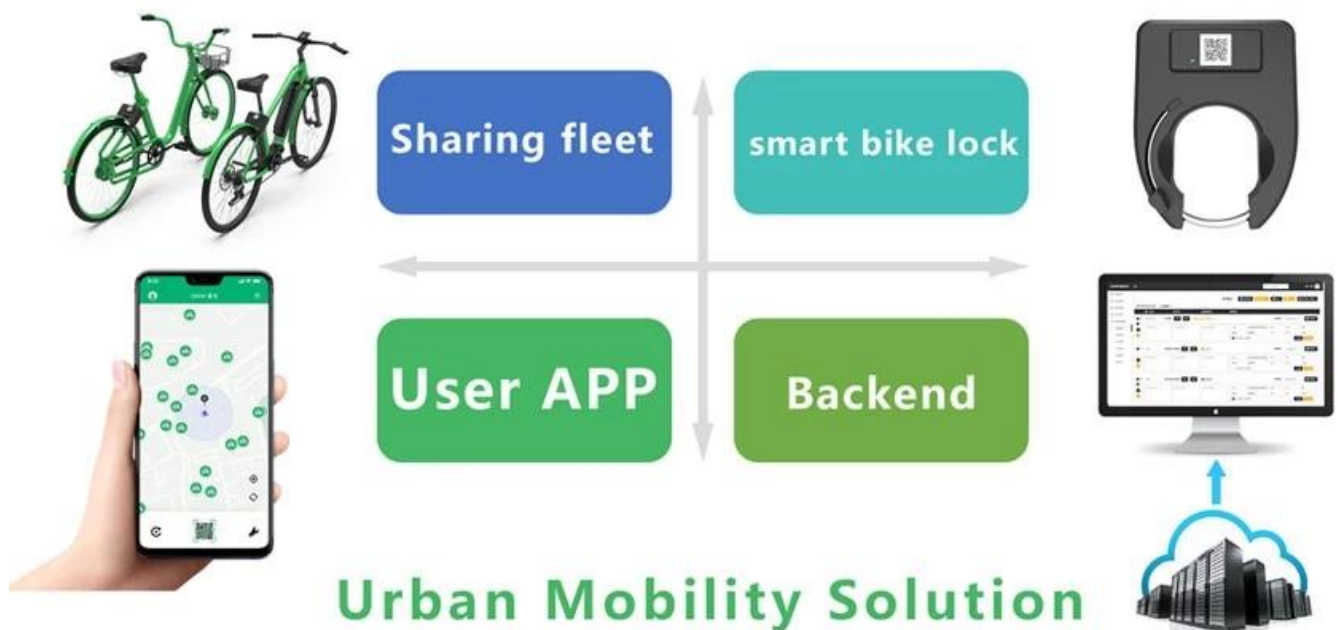

Slim fietsslot voor mobiliteit Bakfietsen E-bikes Fiets met GPS-volgsysteem

De [slim fietsslot](#) kan een gps-tracker zijn en brengt een voertuigverhuursysteem voor de vloot van bakfietsen met zich mee.

1. Gebruikers kunnen de QR-code op bakfietsen of slimme fietsslots scannen om het slot te ontgrendelen en de bakfietsen te gebruiken.
2. Wanneer ze klaar zijn met huren, brengen gebruikers de bakfietsen terug naar een vast parkeerstation dat kan worden ondersteund via een parkeerbaken.
- 3, De slimme fietsslots zijn ingebouwde 4G-module, Bluetooth-verbinding, WIFI wordt ondersteund als voor verschillende verzoeken.

Over het algemeen zijn deze slimme fietsslots een slim apparaat dat communicatietechnologie biedt tussen exploitanten en hun voertuigen en consumenten.

Smart bike lock & Parking Station

Het hele platform is inclusief [app voor het delen van fietsen](#) , bakfietsenvloot, slim fietsslot en achtergrondbeheer.

Er zijn verschillende modellen van Omni slimme fietsloten die voldoen aan verschillende eisen van verschillende operators en landen.

Hieronder ziet u model Een slim fietslot dat zeer volwassen slimme apparaten zijn voor gedeelde fietsen en huur-e-bikes. Ze hebben dezelfde