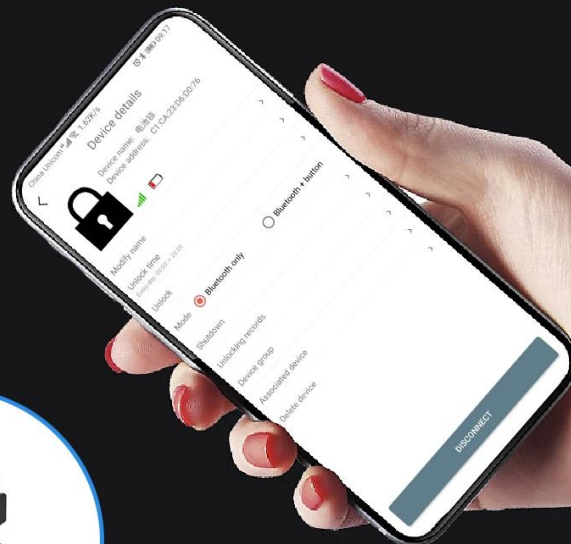

Slim batterijslot Intelligente elektrische scooters/bromfietsen **Batterijslot Ontgrendeling met één sleutel via mobiele APP**

OmniHet slimme batterijslot, met mobiele APP waarmee u met één klik snel van stroom kunt wisselen, is handig voor klanten om voertuigen te beheren en de bedrijfskosten te verlagen. Omni batterijslot heeft verschillende bedieningsmethoden: niveauregeling, seriële poort, CANBUS, BLE, het is geschikt voor verschillende modellen en toepassingsscenario's.

are easy to break

easy to be picked

easy to lose

affect the appearance
of the scooter

BATTERY LOCK

-keyless unlock-

SIX INNOVATIVE FUNCTIONS

battery lock opens the keyless era of electric vehicles

BATTERY LOCK

-keyless unlock-

ONE-KEY UNLOCKING VIA MOBILE APP

BATTERY LOCK

-keyless unlock-

SAFER AND MORE BEAUTIFUL

Hidden installation Installed inside the car body

BATTERY LOCK