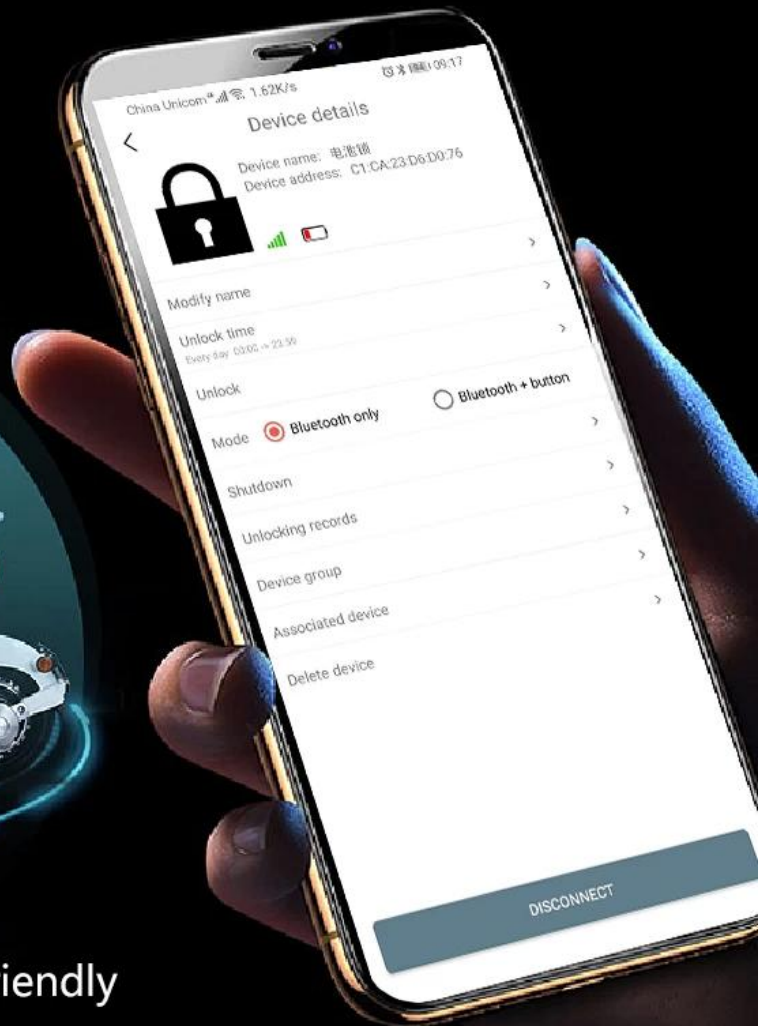

Slim batterijslot Intelligente elektrische scooters/bromfietsen **Batterijslot Ontgrendeling met één sleutel via mobiele APP**

OmniHet slimme batterijslot, met mobiele APP waarmee u met één klik snel van stroom kunt wisselen, is handig voor klanten om voertuigen te beheren en de bedrijfskosten te verlagen. Omni batterijslot heeft verschillende bedieningsmethoden: niveauregeling, seriële poort, CANBUS, BLE, het is geschikt voor verschillende modellen en toepassingsscenario's.

BATTERY LOCK

-keyless unlock-

ONE-KEY UNLOCKING VIA MOBILE APP

BATTERY LOCK

-keyless unlock-

SAFER AND MORE BEAUTIFUL

Hidden installation Installed inside the car body

BATTERY LOCK

-keyless unlock-

ULTRA-LOW POWER CONSUMPTION

standby current just 50 μ A

more energy-saving
more environmentally friendly

BATTERY LOCK

-keyless unlock-

WATERPROOF IPX6

waterproof grade IPX6, dustproof and wear-resistant