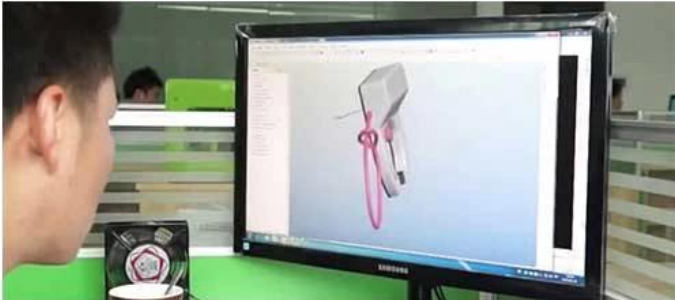

Engineering R&D