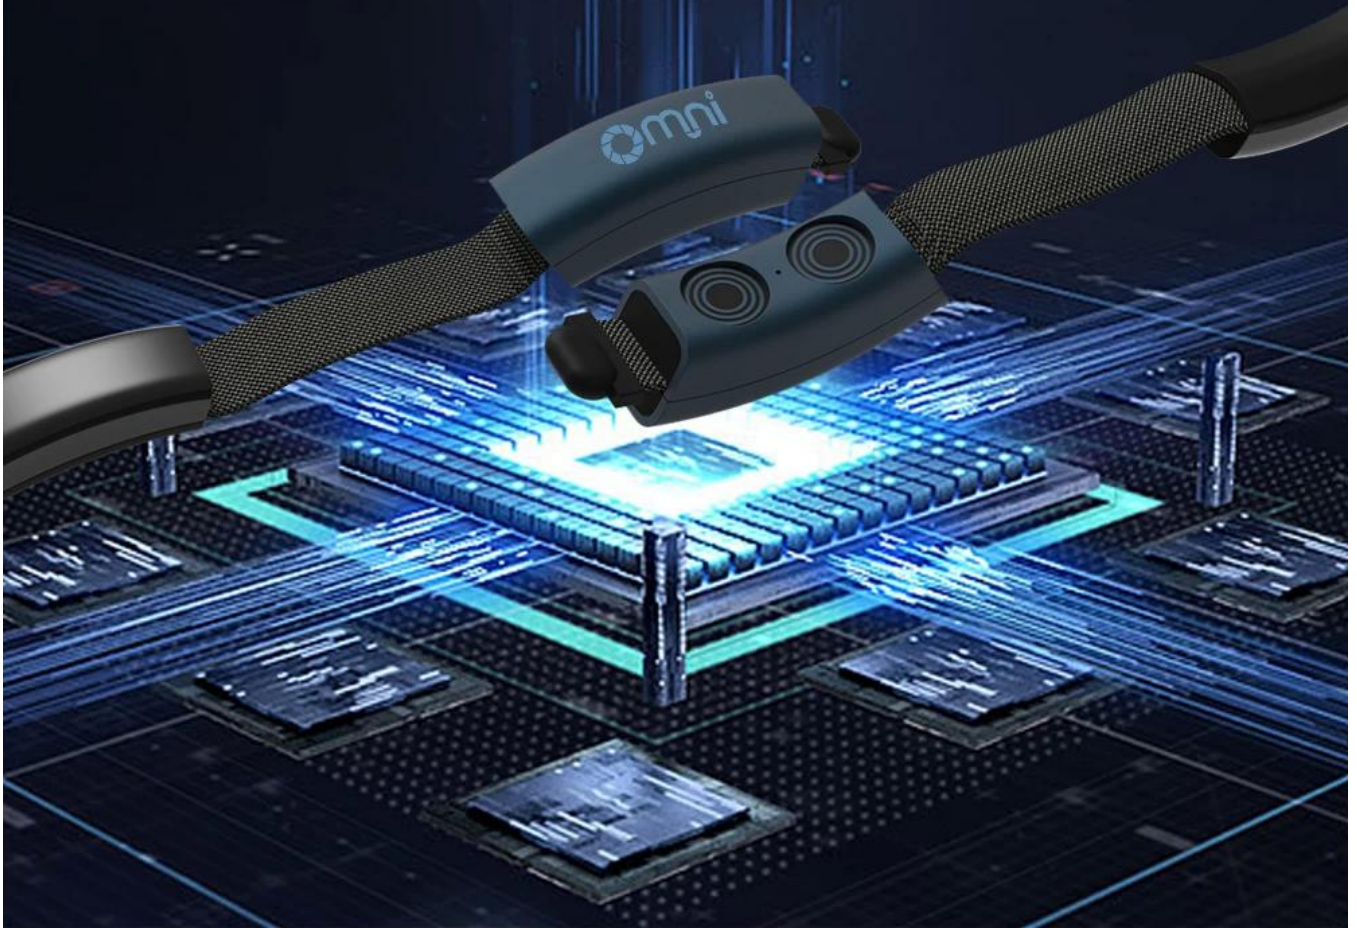

1. Nauwkeurige positionering: positionering in meerdere modi, inclusief GPS, BDS, GLONASS, GALILEO, WIFI-ondersteuning is accuraat. Bescherm uw huisdier, kelder, metro en locatiemodus elke dag automatisch, met behulp van MT2503D nieuwe, zeer gevoelige positioneringschip zonder afstandslimiet, 10 seconden bliksemsnelle realtime positionering, intelligente anti-shield.
2. Geo-omheining: intelligente tracking, anti-diefstal en anti-verloren, bij het verlaten van het instelbereik zal de mobiele APP u er onmiddellijk aan herinneren. Magnetisch opladen: geavanceerde waterdichte contactplaadtechnologie, efficiënter en handiger.
3. Realtime opname: luister naar de omgevingsgeluiden in één richting, u kunt naar de geluiden van huisdieren luisteren en hun real-time dynamiek begrijpen.
4. Historisch traject: Waar sta je in één oogopslag? De daling van het aantal huisdieren is binnen drie maanden in één oogopslag duidelijk en het is handiger om een hond realtime te vinden.

SMART COLLAR

Autonomous design

A pet intelligent collar independently developed and designed by OMNI intelligent

SMART POSITIONING

GPS positioning

GPS precise positioning, and can set a safe distance, pet out of bounds, alarm alert

MONITORING AROUND

GPS positioning

GPS precise positioning, and can set a safe distance, pet out of bounds, alarm alert

Efficient processing of smart chips

High precision, fast real-time precise
positioning

More accurate
positioning

Faster
processing

More stable
platform

MONITORING AROUND

PA composite

Composite material, wear resistance 3 times more than conventional PET ring, good air permeability, sliding clasp, adjustable according to pet