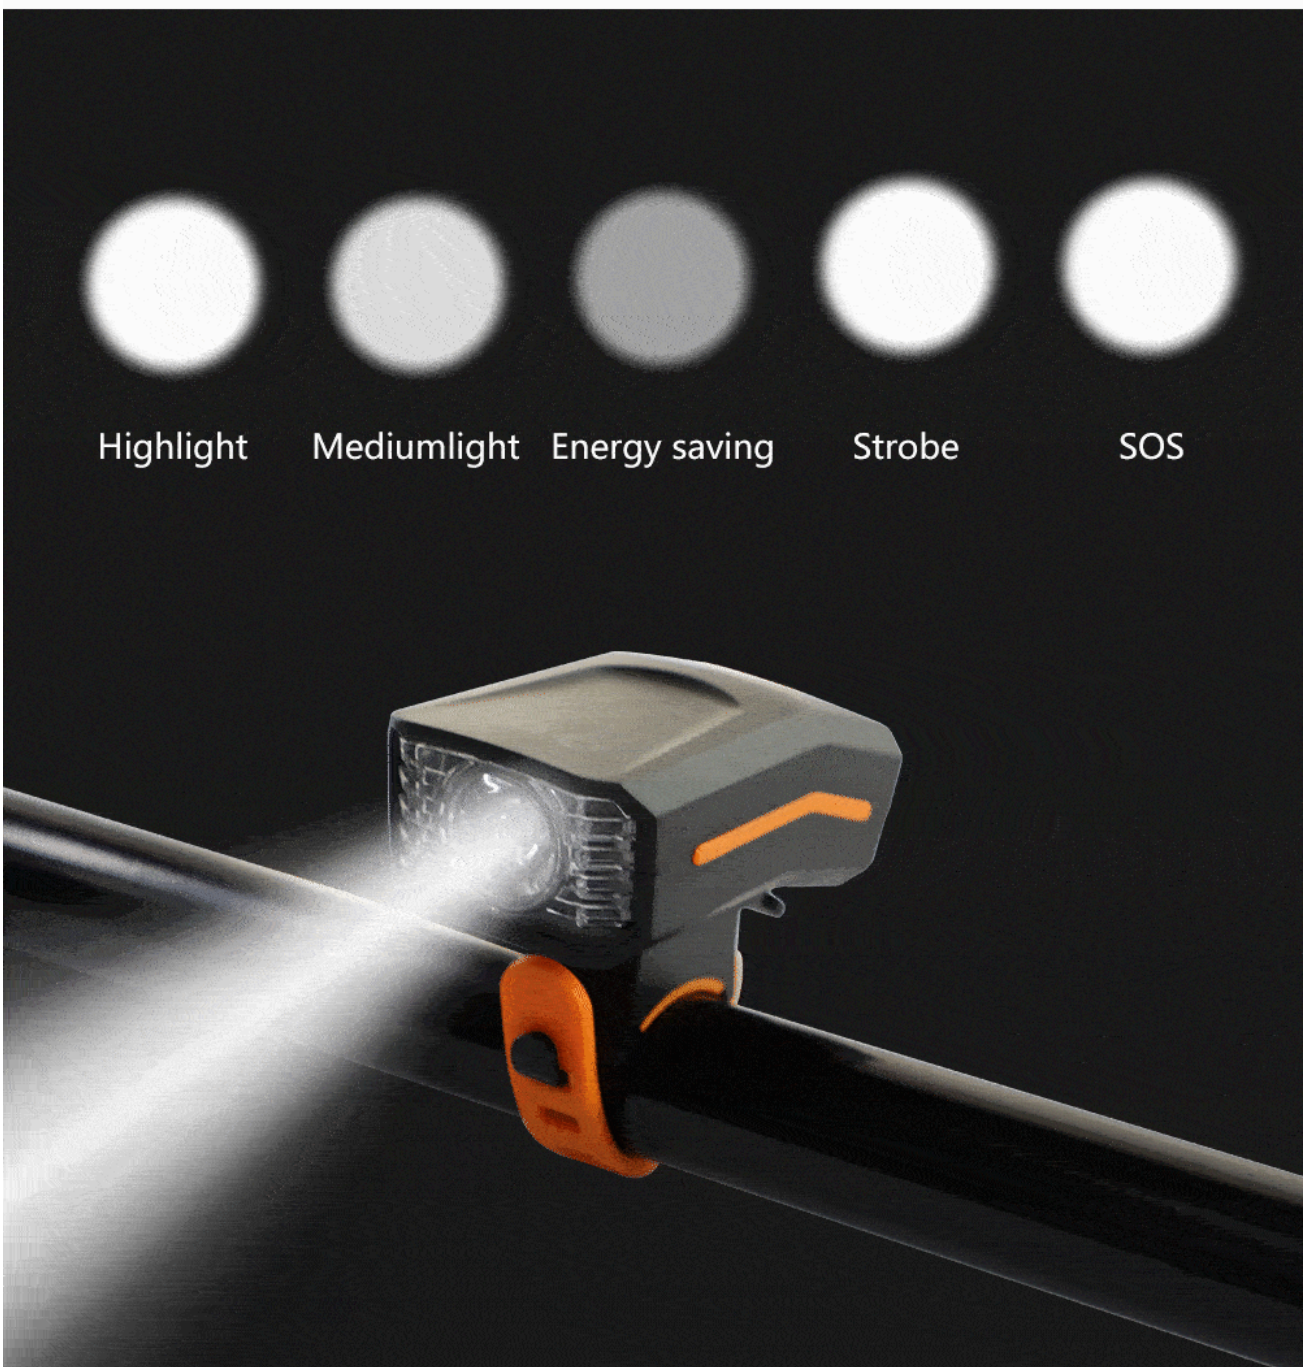

FIVE MODES BOTH MEMORY FUNCTION

Short press the power button to switch modes, cycle switching