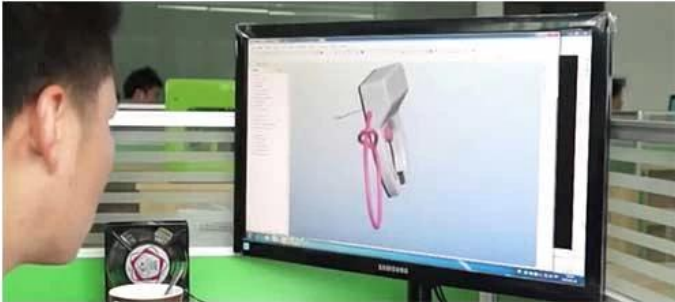

Engineering R&D