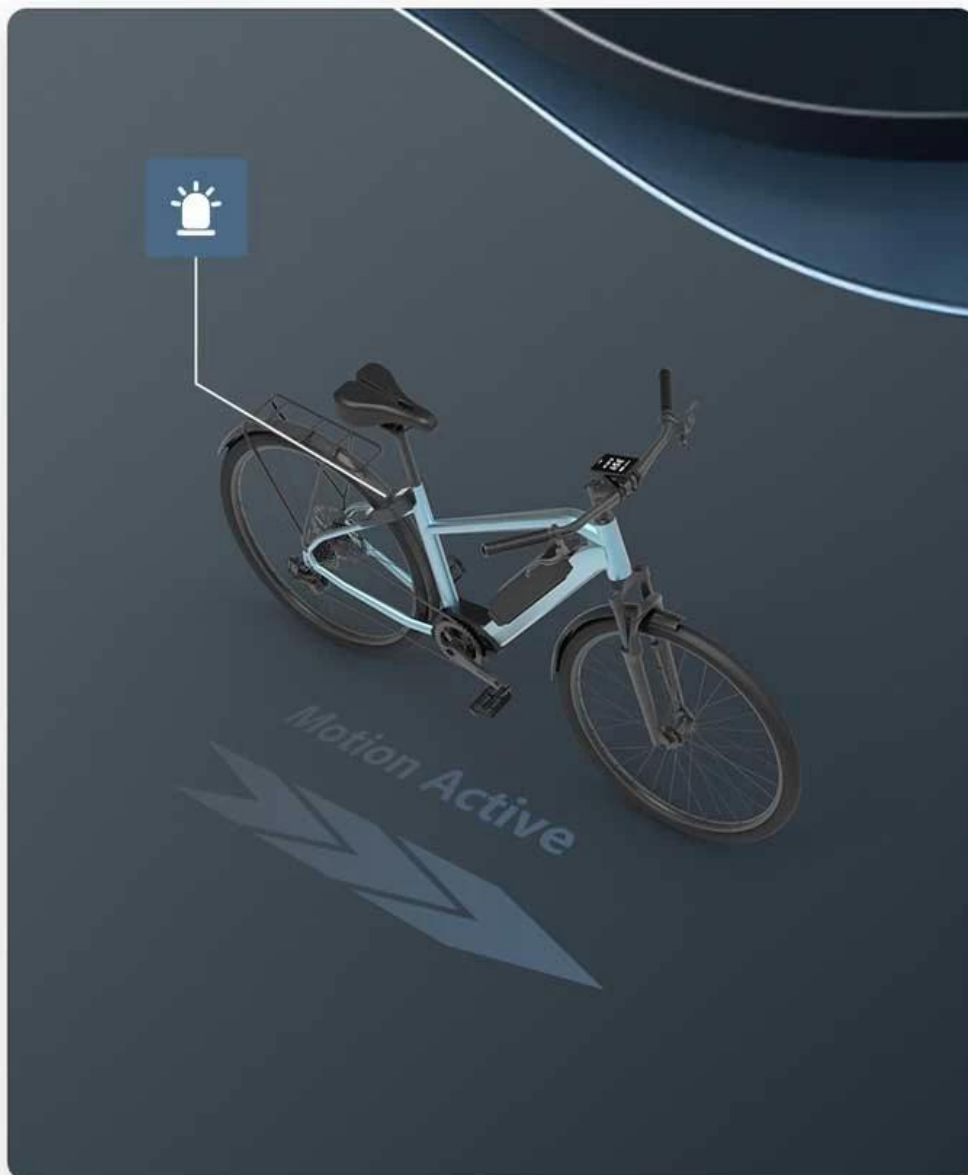

ALERTS WHEN MOVING OR FELL TO THE GROUND

The smart lock will beep while the vehicle is unlocked with moving or falling down to the ground.