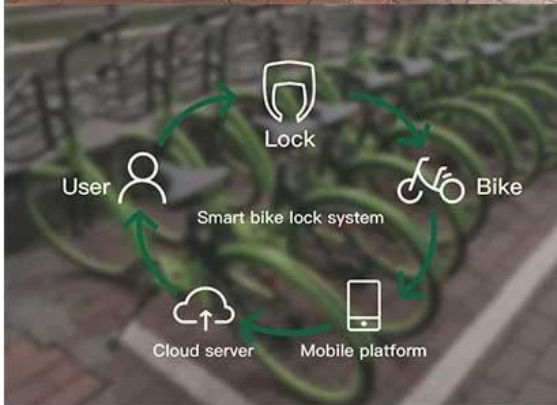

BATTERY LOCK

-keyless unlock-

BROAD APPLICATION SCENARIOS

Can be used for personal/shared electric scooters,
electric mopeds, scooters

Omni

Omni 提供 100% 的 绿色 能源, 使用 智能 锁 系统 和 移动支付 技术, 为用户提供 便捷 的 骑行 体验. Omni 提供 100% 的 绿色 能源, 使用 智能 锁 系统 和 移动支付 技术, 为用户提供 便捷 的 骑行 体验. 绿色 能源, 智能 锁 系统, 移动支付 技术, 绿色 能源, 智能 锁 系统, 移动支付 技术, 绿色 能源, 智能 锁 系统, 移动支付 技术. APP, 智能 锁 系统, 移动支付 技术.

Omni 提供 100% 的 绿色 能源, 使用 智能 锁 系统, 移动支付 技术.

The company cases

Intelligent riding system solution

Sharing bike

Sharing parking

Sharing scooter

The strength of company

Sales team