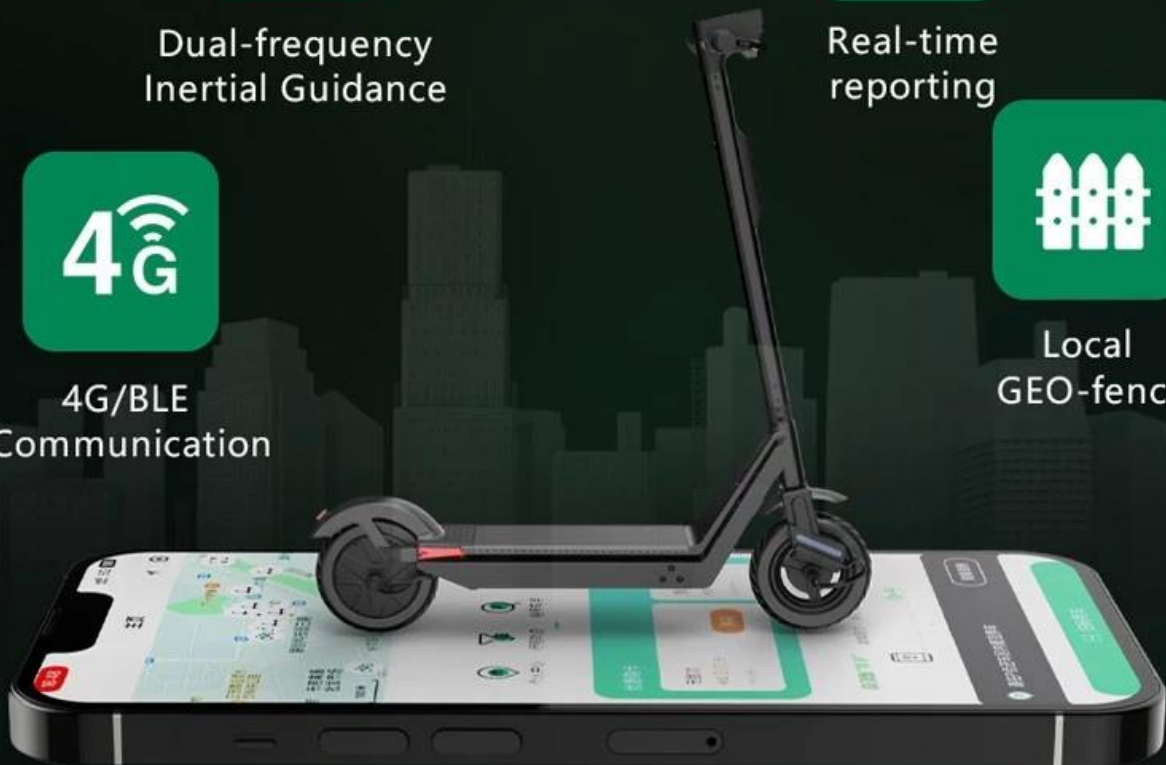

## IoT 智慧車 智慧車 智慧車 智慧車 智慧車 智慧車

智慧車 智慧車 智慧車 IoT 智慧車 智慧車 智慧車 智慧車 智慧車 智慧車 智慧車。

智慧車 智慧車 智慧車 智慧車 智慧車 IoT 智慧車 智慧車 APP 智慧車 智慧車 智慧車 智慧車。

智慧車 智慧車 IoT 智慧車 智慧車 智慧車 智慧車 智慧車。

智慧車 智慧車, 智慧車 IoT 智慧車 智慧車 智慧車 智慧車 智慧車 智慧車 智慧車 智慧車 智慧車。

# Multi-functionality Comprehensive Upgrade

Dual-frequency  
Inertial Guidance

Real-time  
Localization

Real-time  
reporting

4G/BLE  
Communication

Local  
GEO-fence

# Easy Operation By APP

## Homepage

Maps, personal center, track, search parking, unlocking etc.