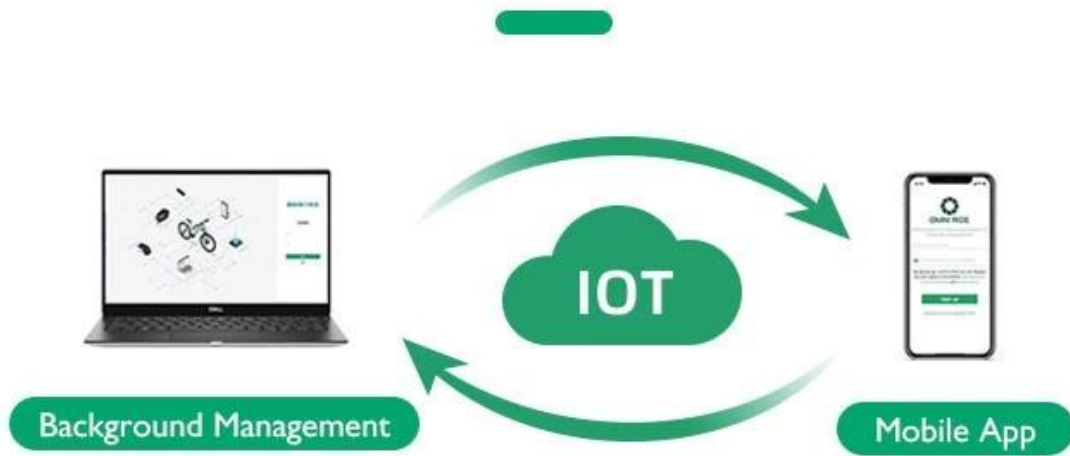

One-stop smart travel solution