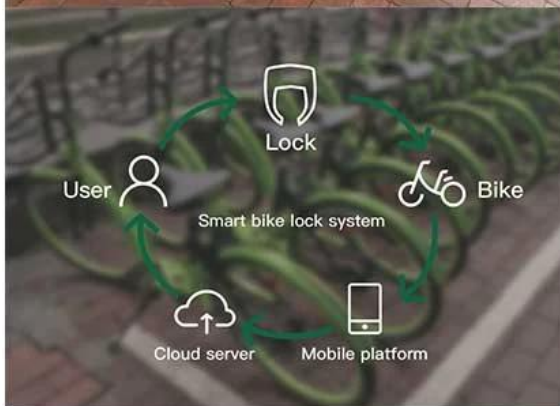

## HIGH STRENGTH ANTI-THEFT

Alloy steel lock, sturdy, safer and more assured

Shenzen Omni Intelligent Technology Co., Ltd è specializzata in prodotti di comunicazione wireless, intelligenza artificiale e tecnologia dei sensori, che è un'impresa high-tech nazionale che integra lo sviluppo di soluzioni hardware, software e di sistema. Omni i prodotti sono apprezzati in più di 100 paesi e distretti e le gamme di prodotti sono: soluzioni IoT, gestione intelligente dei parcheggi, sistema di condivisione intelligente delle biciclette, condivisione del sistema di scooter elettrici, casa intelligente, usoluzioni di mobilità urbana, prodotti personali intelligenti e altri hardware e APP di intelligenza artificiale, programma server, sistema di gestione del backstage.

## The company cases

Intelligent riding system solution

Sharing bike

Sharing parking

Sharing scooter