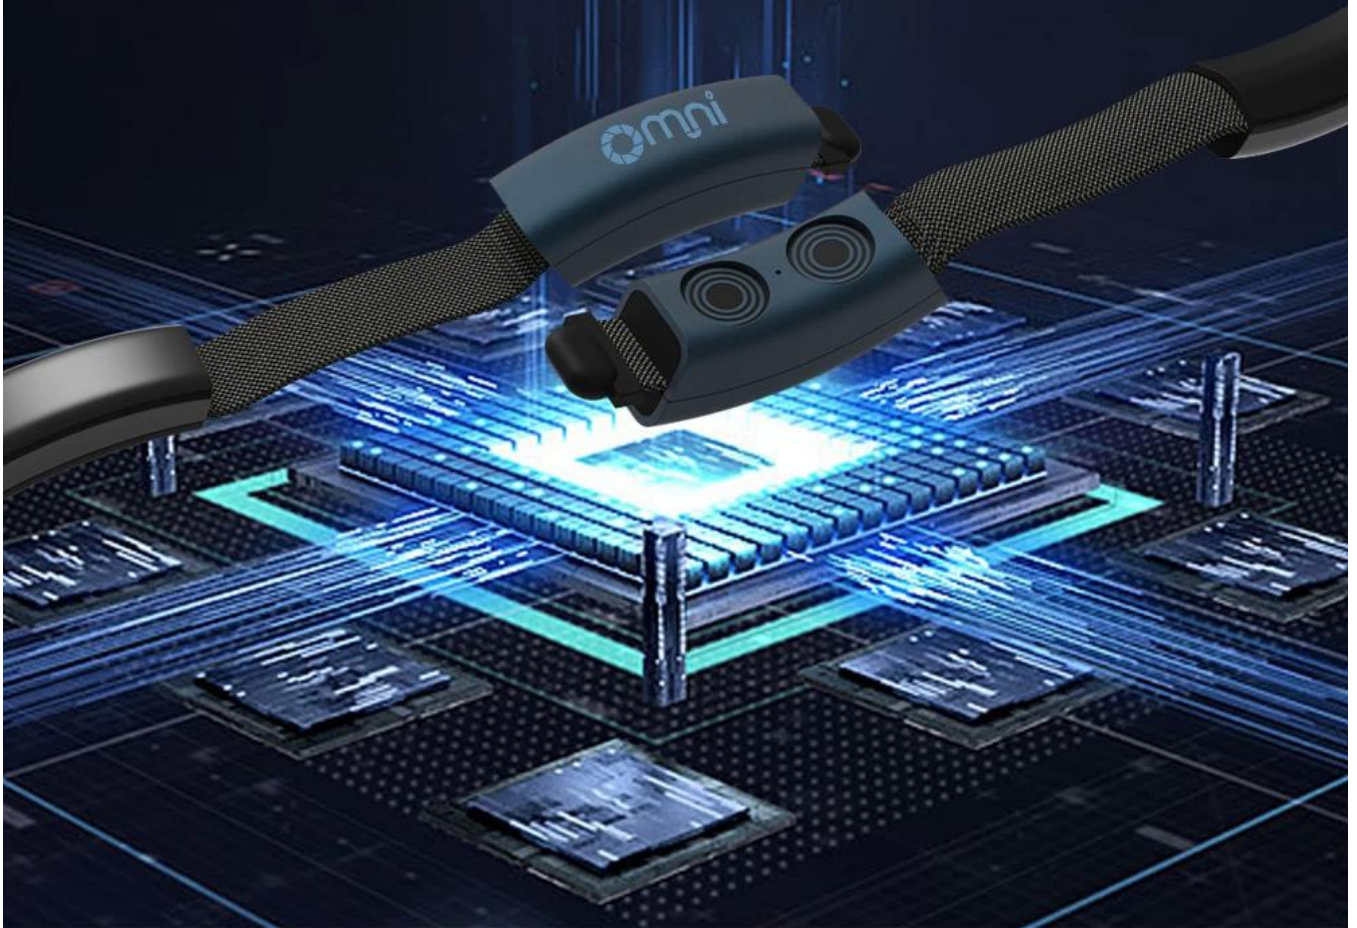

1. Posizionamento preciso: posizionamento multimodale incluso GPS, BDS, GLONASS, GALILEO, WIFI assistito è accurato. Proteggi automaticamente il tuo animale domestico, il seminterrato, la metropolitana e la modalità di localizzazione ogni giorno, utilizzando il nuovo chip di posizionamento ad alta sensibilità MT2503D senza limiti di distanza, 10 secondi di tracciamento del posizionamento in tempo reale, anti-scudo intelligente.
2. Recinzione geografica: tracciamento intelligente, antifurto e anti-smarrimento, quando si esce dall'intervallo di impostazione, l'APP mobile te lo ricorderà immediatamente. Ricarica magnetica: tecnologia avanzata di ricarica a contatto impermeabile, più efficiente e conveniente.
3. Registrazione in tempo reale: ascolta i suoni circostanti in una direzione, puoi ascoltare i suoni degli animali domestici e comprendere le loro dinamiche in tempo reale.
4. Traiettoria storica: dove sei a colpo d'occhio? Il calo degli animali domestici è evidente a colpo d'occhio entro tre mesi ed è più conveniente trovare un cane in tempo reale.

SMART COLLAR

Autonomous design

A pet intelligent collar independently developed and designed by OMNI intelligent

SMART POSITIONING

GPS positioning

GPS precise positioning, and can set a safe distance, pet out of bounds, alarm alert

MONITORING AROUND

GPS positioning

GPS precise positioning, and can set a safe distance, pet out of bounds, alarm alert

Efficient processing of smart chips

High precision, fast real-time precise
positioning

More accurate
positioning

Faster
processing

More stable
platform

MONITORING AROUND

PA composite

Composite material, wear resistance 3 times more than conventional PET ring, good air permeability, sliding clasp, adjustable according to pet