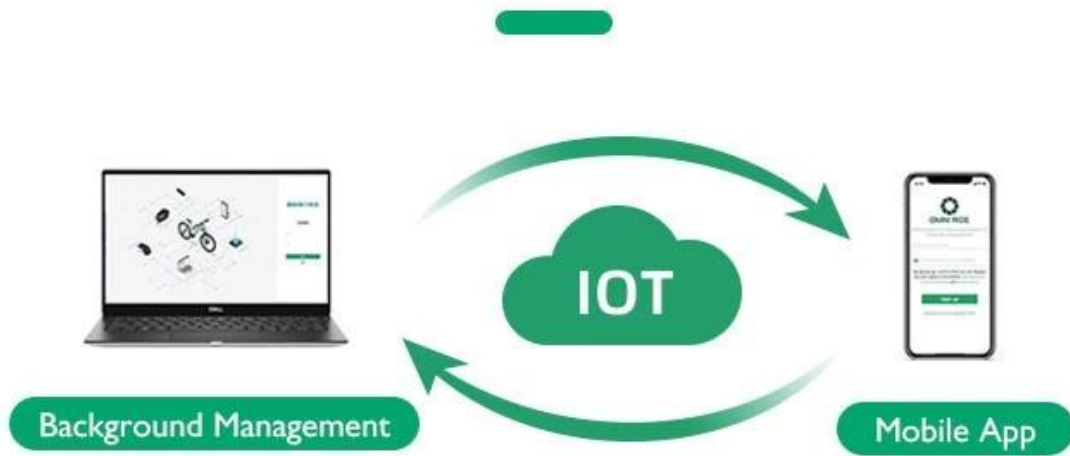

- 1, le cadenas intelligent pour vélo peut fournir un suivi de localisation des vélos partagés et des vélos électriques de location.
- 2, Envoi d'alertes en cas de mouvement anormal sans déverrouillage non autorisé ni vibration du véhicule.
- 3, contrôle APP. Les opérateurs peuvent utiliser leur propre application de partage de vélos ou louer Omni"C'est un, les deux peuvent être très bien intégrés.
- 4, mode de navigation par satellite pris en charge. Vérifiez l'emplacement des vélos n'importe où et à tout moment.
- 5, le mode de navigation par satellite comprend le système GALILEO, GPS, Glonass, Beidou.
- 6, télécommande. Fonctionne avec la plateforme cloud. Les opérateurs peuvent utiliser le backend pour surveiller et suivre les flottes partagées.

Intelligent
Horseshoe Lock

OC32 Smart Bike Lock

Effortless Riding | Security Against Theft | Stable Management

One-stop smart travel solution

Uses **2G/4G/BLE** communication modes

[Real-time monitoring: battery level, lock/unlock status, networking information, alarms, details of fault]

Various charging options, solve emergency charging issues

Solar panel charging

DC charging port

Les utilisateurs et les opérateurs peuvent communiquer avec les vélos partagés ou les vélos électriques grâce à des cadenas intelligents pour vélos.

Il s'agit d'un positionnement en temps réel, offrant la meilleure sécurité de partage de flottes. Les utilisateurs peuvent simplement ouvrir les cadenas intelligents pour vélos après avoir scanné le code QR via [APPLICATION de](#)