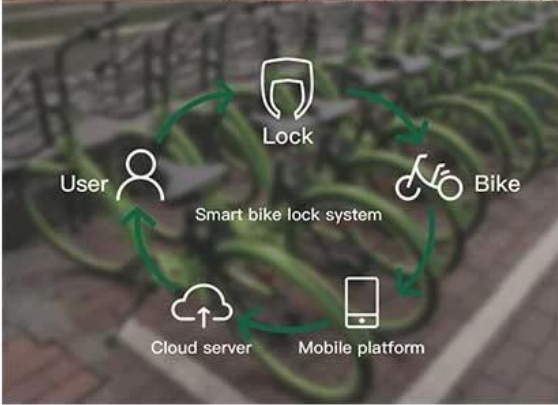

# REAL SCENE DISPLAY

more real scene display, more fresh

## À proposOmni

Shenzhen Omni Intelligent Technology Co., Ltd se spécialise dans les produits de communication sans fil, d'intelligence artificielle et de technologie de capteurs, qui est une entreprise nationale de haute technologie intégrée au développement de solutions matérielles, logicielles et système.Omni Les produits ont été populaires dans plus de 100 pays et districts et les gammes de produits sont : [gestion intelligente du stationnement](#),[vélo système de partage](#),[système de partage de scooters électriques](#),Maison intelligente,oAutres solutions de mobilité urbaine, produits personnels intelligents et autres matériels et applications intelligents artificiels, programme serveur, système de gestion des coulisses.

# The company cases

Intelligent riding system solution

Sharing bike

Sharing parking

Sharing scooter