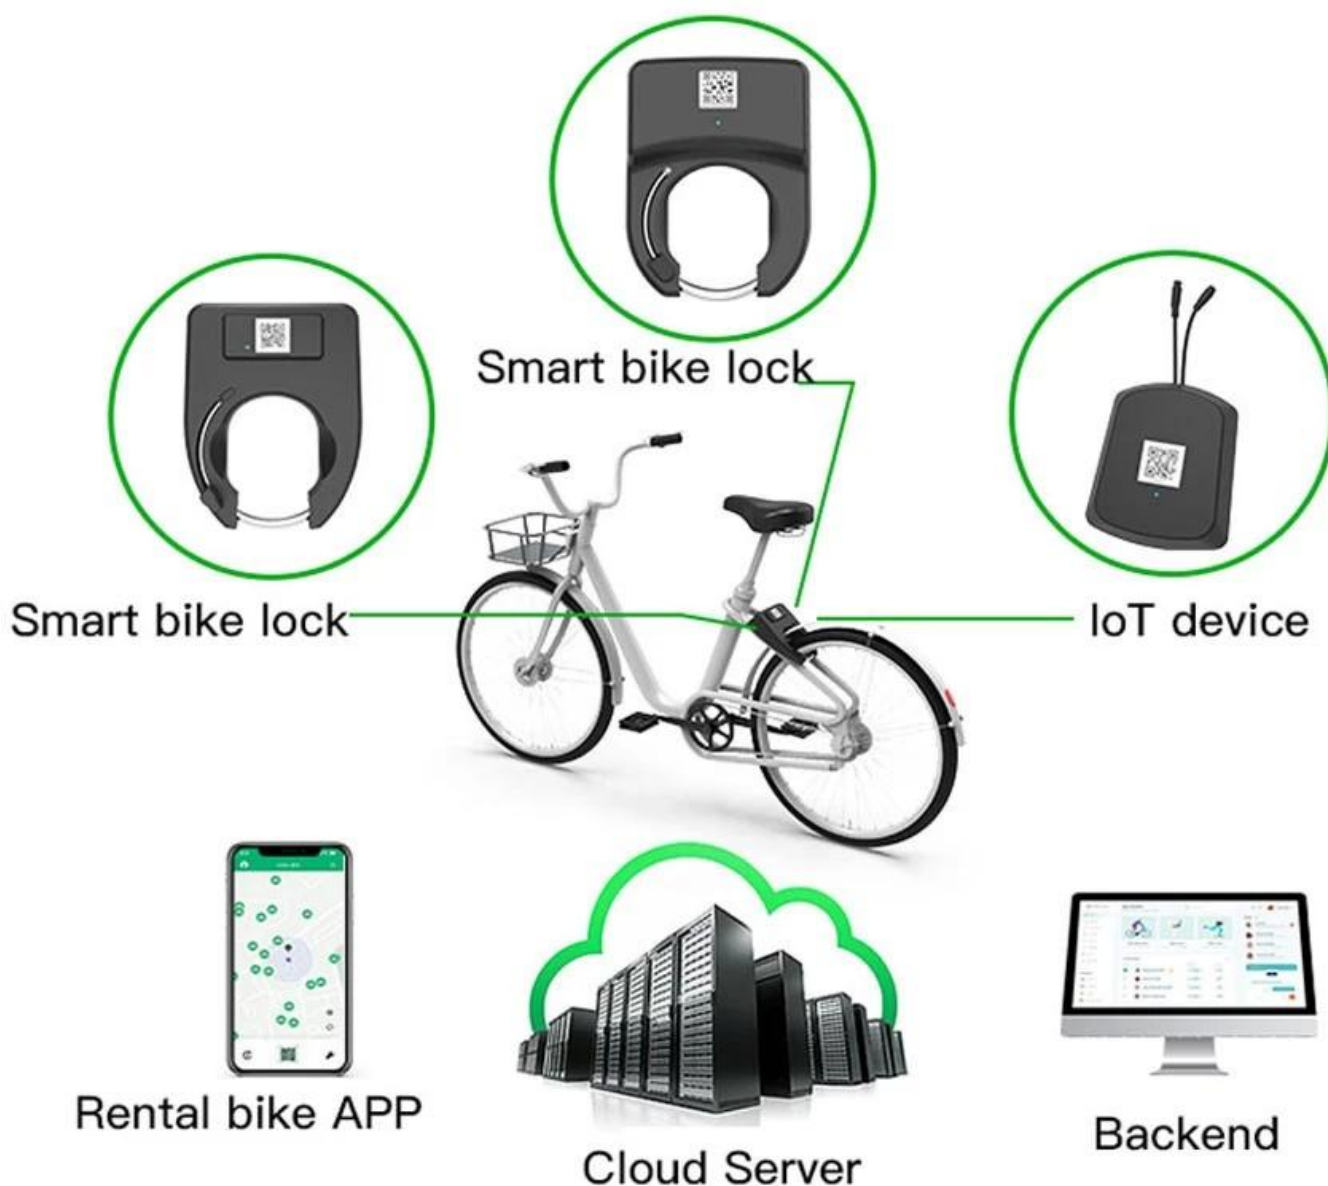

Le système de location de vélos comprend du matériel et des logiciels pour les avantages des vélos partagés et des vélos électriques de location.

Le matériel est le cadenas de vélo intelligent ou l'appareil IoT, le logiciel est une application de vélo de location et un serveur cloud pour les connexions, c'est l'ensemble du système pour les activités de covoiturage.

Bike Rental System