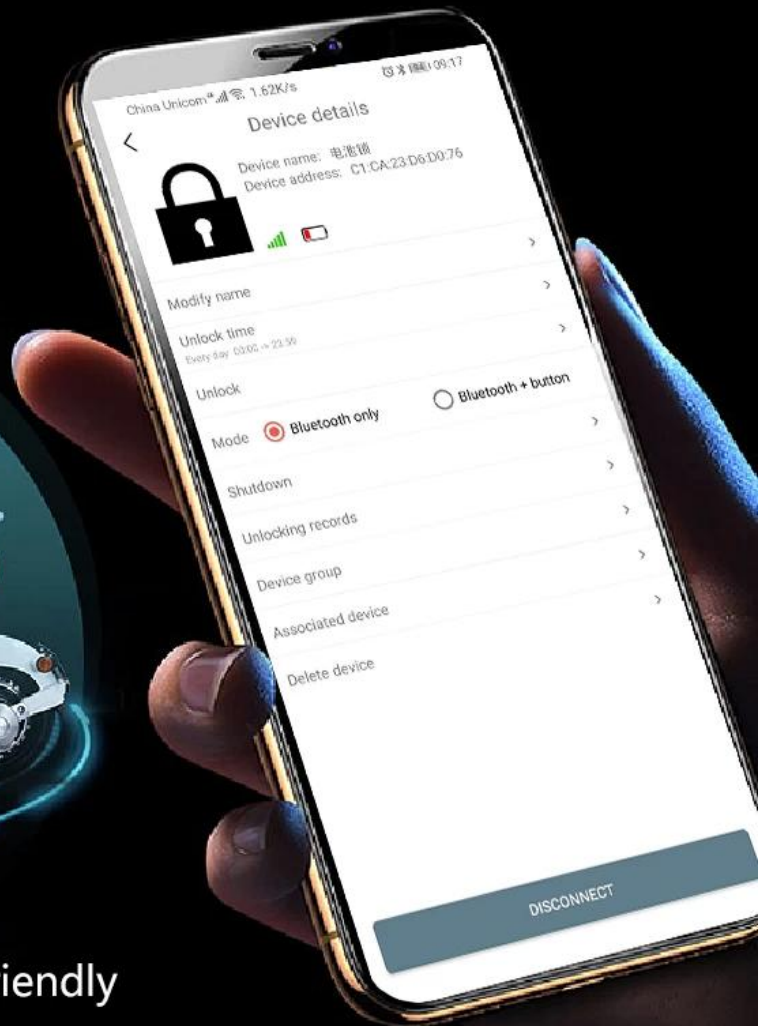

Verrouillage de batterie intelligent pour scooters/cyclomoteurs électriques, déverrouillage à une touche via application mobile

OmniLe verrouillage intelligent de la batterie, avec changement de puissance rapide en un clic sur l'application mobile, permet aux clients de gérer facilement les véhicules et de réduire les coûts d'exploitation. Omni Le verrouillage de la batterie a différentes méthodes de contrôle : contrôle de niveau, port série, CANBUS, BLE, il convient à différents modèles et scénarios d'application.

BATTERY LOCK

-keyless unlock-

ONE-KEY UNLOCKING VIA MOBILE APP

BATTERY LOCK

-keyless unlock-

SAFER AND MORE BEAUTIFUL

Hidden installation Installed inside the car body

BATTERY LOCK

-keyless unlock-

ULTRA-LOW POWER CONSUMPTION

standby current just 50 μ A

more energy-saving
more environmentally friendly

BATTERY LOCK

-keyless unlock-

WATERPROOF IPX6

waterproof grade IPX6, dustproof and wear-resistant