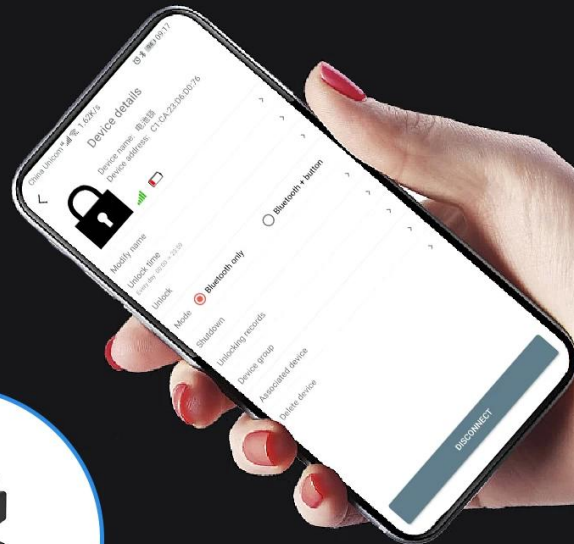

Verrouillage de batterie intelligent pour scooters/cyclomoteurs électriques, déverrouillage à une touche via application mobile

OmniLe verrouillage intelligent de la batterie, avec changement de puissance rapide en un clic sur l'application mobile, permet aux clients de gérer facilement les véhicules et de réduire les coûts d'exploitation. Omni Le verrouillage de la batterie a différentes méthodes de contrôle : contrôle de niveau, port série, CANBUS, BLE, il convient à différents modèles et scénarios d'application.

are easy to break

easy to be picked

easy to lose

affect the appearance
of the scooter

BATTERY LOCK

-keyless unlock-

SIX INNOVATIVE FUNCTIONS

battery lock opens the keyless era of electric vehicles

BATTERY LOCK

-keyless unlock-

ONE-KEY UNLOCKING VIA MOBILE APP

BATTERY LOCK

-keyless unlock-

SAFER AND MORE BEAUTIFUL

Hidden installation Installed inside the car body

BATTERY LOCK