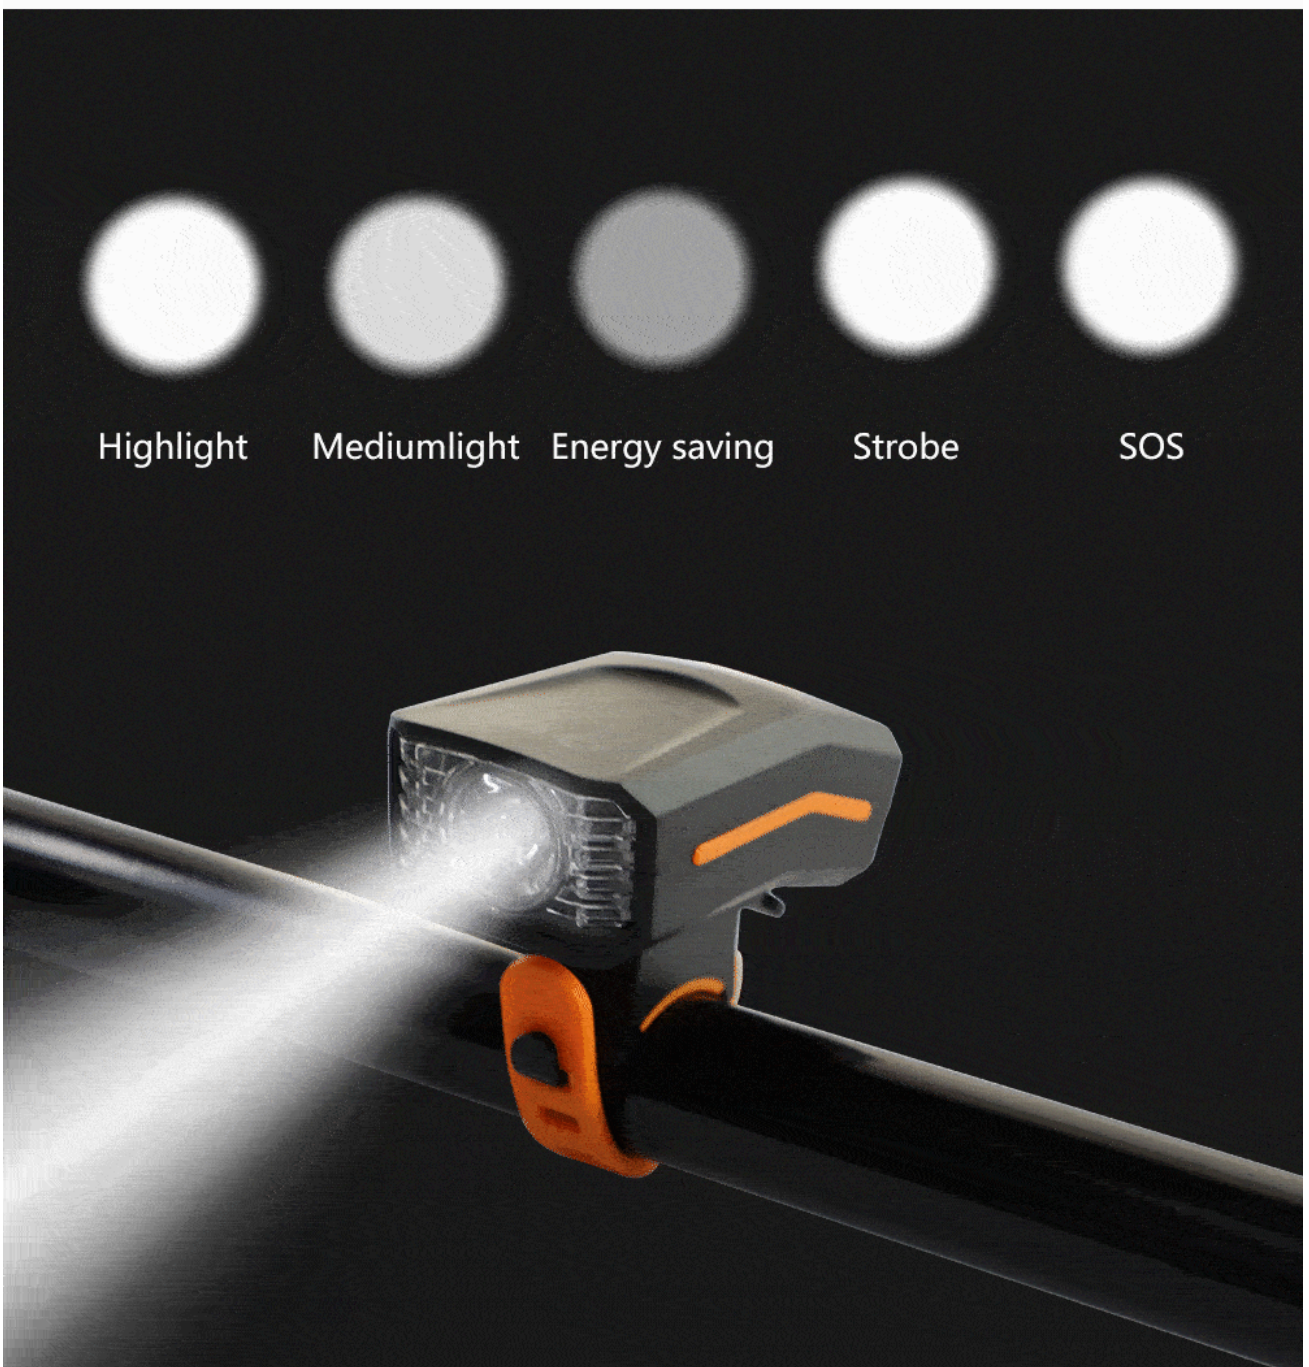

Lumineux Smart USB Rechargeable Haute Luminosité Phare Vélo Highlight 300 Lumens Avant Lumière

Le phare rechargeable USB intelligent O106QD du nouveau produit a une autonomie de batterie élevée qui a une capacité de batterie de 1200 mAh et le temps de charge ne nécessite qu'une heure et demie. Il dispose d'une variété de méthodes de charge, telles que la charge de la prise, la charge de l'ordinateur portable, la charge de la banque d'alimentation. Il est également équipé d'un bracelet en silicone, l'installation en un clic est très pratique et rapide.

Cinq types d'affichage du mode d'éclairage

FIVE MODES BOTH MEMORY FUNCTION

Short press the power button to switch modes, cycle switching

Highlight

Mediumlight

Energy saving

Strobe

SOS

L2 BALL, HIGH BRIGHTNESS, LONG RANGE

300 LM
high lightness

120°
Big floodlight

200 M
Long range

1200mAh

Worry-free battery life, 1.5h charging,
meeting the needs of night riding

PROFESSIONAL BIKE HEADLIGHTS

65g

120° LARGE FLOOD LIGHT WIDE FIELD OF VISION

120° angle flood light, uniform and soft
field of vision, no blind spots

PRODUCTS SHOW

MULTI-ANGLE PRESENTATION

ACCESSORIES DISPLAY

Car light | Manual | Light stand | USB charging cable