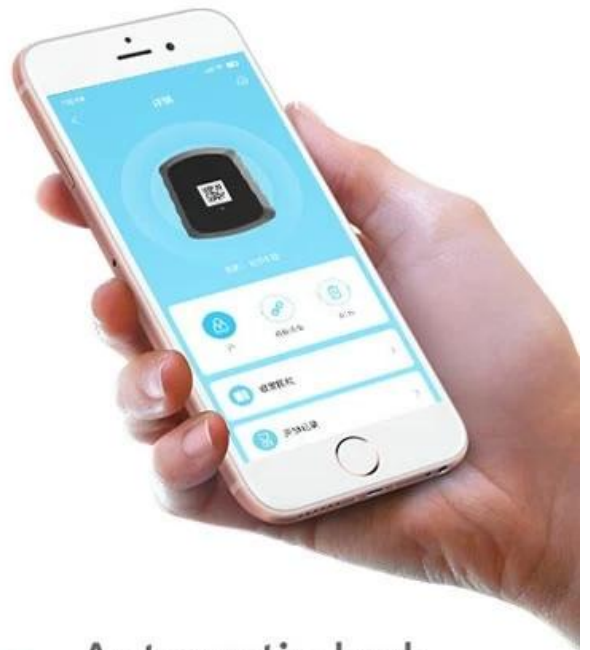

- La solución completa incluye: el dispositivo IoT conecta el bloqueo del freno, la aplicación del teléfono, el software de back-end.
- El dispositivo IoT monitorea todo el estado de los vehículos. Tiene un sistema de código QR con desbloqueo y bloqueo automático después de que el usuario termine y pague.
- Omni puede alquilar su aplicación y backstage y admitir la personalización si es necesario.
- Y Omni puede ayudar a integrar su propia aplicación y backstage usando solo este dispositivo IoT.
- Tecnología avanzada con gran contraste con las tradicionales: tecnología de geo-cerca local, tecnología de doble frecuencia GNSS, navegación inercial.
- Funciona con baliza de estacionamiento compatible con estacionamiento estándar.

# LOCATION AND DIMENSION

For rental&shared bike e-bikes

On seat stays above rear bicycle tire

IoT-QR locking and unlocking system

# ***MORE UNLOCK OPTIONS RIDE SHARE EASILY***

QR code/Bluetooth/RFID card/Remote unlock,automatic locking

- 1 APP scan QR code
- 2 RFID card unlocks
- 3 Bluetooth connects APP
- 4 Server command

Automatic lock  
after payment