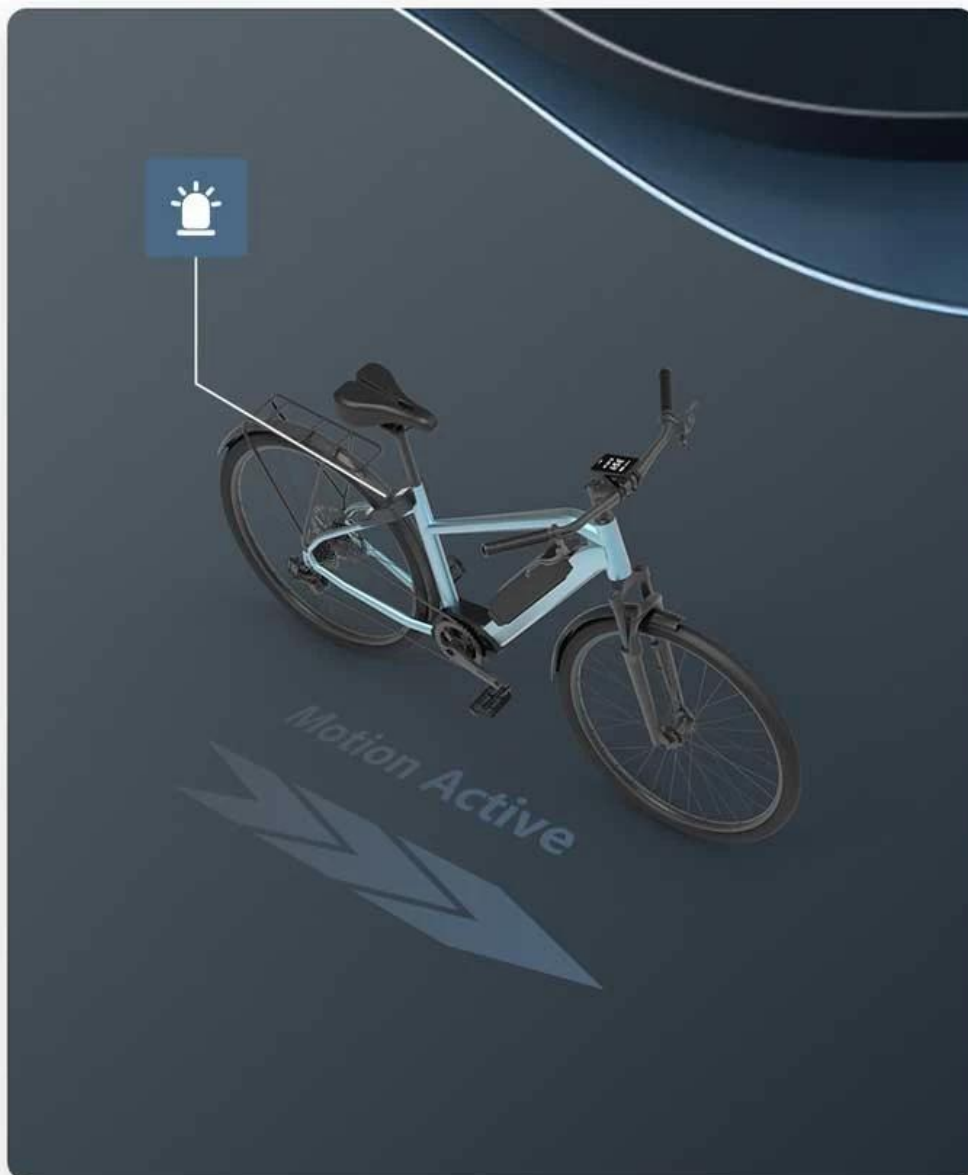

Candado de bicicleta inteligente especialmente diseñado para bicicletas personales y bicicletas públicas compartidas

Para las bicicletas inteligentes, es importante tener un candado inteligente maduro que esté listo para ser público para los ciclistas. **candado de bicicleta inteligente** admite múltiples métodos de desbloqueo, los ciclistas pueden usar la aplicación de teléfono móvil para desbloquear y viajar o pueden usar una tarjeta RFID para desbloquear y emprender su viaje con las bicicletas compartidas.

1. La tarjeta RFID que ya está autorizada se puede utilizar para desbloquear;

2, la aplicación para teléfono inteligente desbloquea:

- Admite comunicación Bluetooth 4.0, la aplicación se empareja con el candado de bicicleta inteligente a través de Bluetooth y se establece la contraseña. Los ciclistas pueden hacer clic en el botón de desbloqueo de la aplicación para desbloquear cuando el teléfono está cerca del candado. Este es el primer método de desbloqueo usando la aplicación del teléfono..
- El segundo método de desbloqueo usando la APLICACIÓN es configurar el perfil de la APLICACIÓN para presionar el botón lateral del candado de bicicleta inteligente para desbloquear y emprender el viaje.

USB charging

USB EMERGENCY CHARGING WITH POWER BANK, WITH CAR

The side of smart lock is equipped with a USB charging port, with supporting emergency charging in case of low power.

ALERTS WHEN MOVING OR FELL TO THE GROUND

The smart lock will beep while the vehicle is unlocked with moving or falling down to the ground.

Además, este candado de bicicleta inteligente puede fabricarse y personalizarse especialmente y convertirse en una poderosa herramienta para el negocio de uso compartido de scooters sin base.