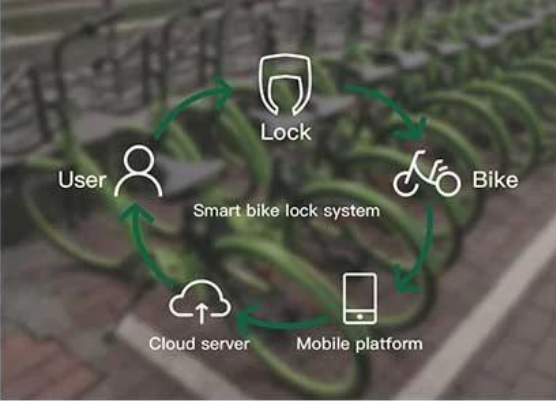

The company cases

Intelligent riding system solution

Sharing bike