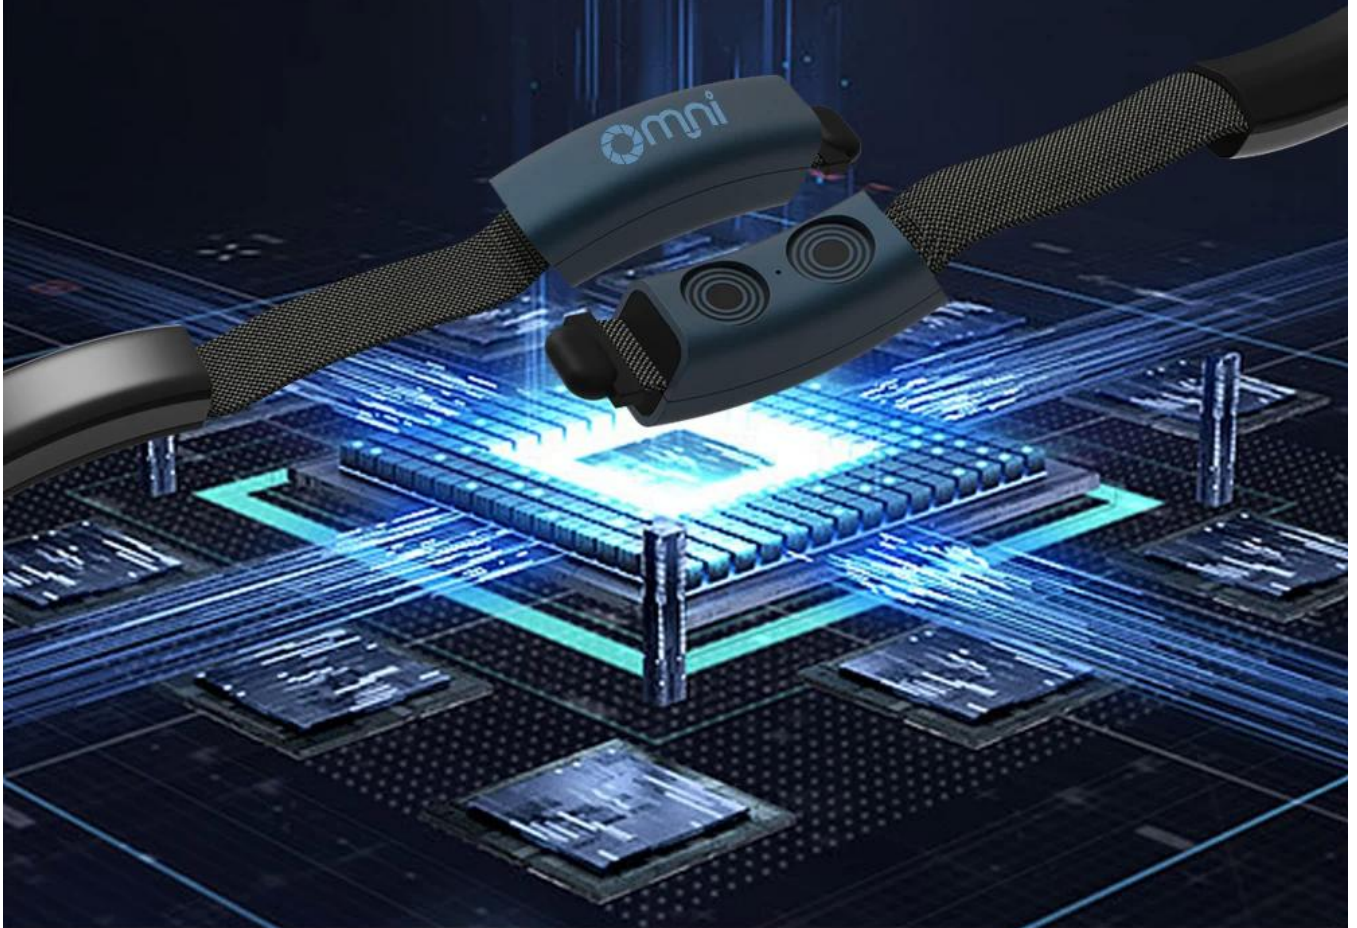

1. Posicionamiento preciso: posicionamiento multimodo que incluye GPS, BDS, GLONASS, GALILEO, WIFI asistido es preciso. Proteja automáticamente a su mascota, sótano, metro y modo de ubicación todos los días, utilizando el nuevo chip de posicionamiento de alta sensibilidad MT2503D sin límite de distancia, seguimiento de posicionamiento en tiempo real de 10 segundos, anti-escudo inteligente.
2. Geo cerca: seguimiento inteligente, antirrobo y antipérdida, al salir del rango de configuración, la aplicación móvil te lo recordará de inmediato. Carga magnética: tecnología avanzada de carga por contacto a prueba de agua, más eficiente y conveniente.
3. Grabación en tiempo real: escuche los sonidos circundantes en una dirección, puede escuchar los sonidos de las mascotas y comprender su dinámica en tiempo real.
4. Trayectoria histórica: ¿Dónde estás de un vistazo? La caída de mascotas es clara de un vistazo dentro de los tres meses, y es más conveniente encontrar un perro en tiempo real.

SMART COLLAR

Autonomous design

A pet intelligent collar independently developed and designed by OMNI intelligent

SMART POSITIONING

GPS positioning

GPS precise positioning, and can set a safe distance, pet out of bounds, alarm alert

MONITORING AROUND

GPS positioning

GPS precise positioning, and can set a safe distance, pet out of bounds, alarm alert

Efficient processing of smart chips

High precision, fast real-time precise
positioning

More accurate
positioning

Faster
processing

More stable
platform

MONITORING AROUND

PA composite

Composite material, wear resistance 3 times more than conventional PET ring, good air permeability, sliding clasp, adjustable according to pet