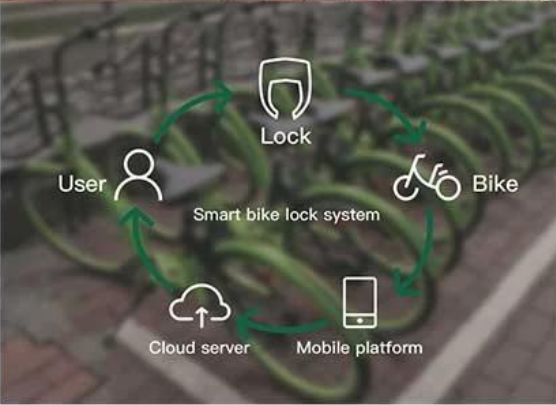

The company cases

Intelligent riding system solution

Sharing bike