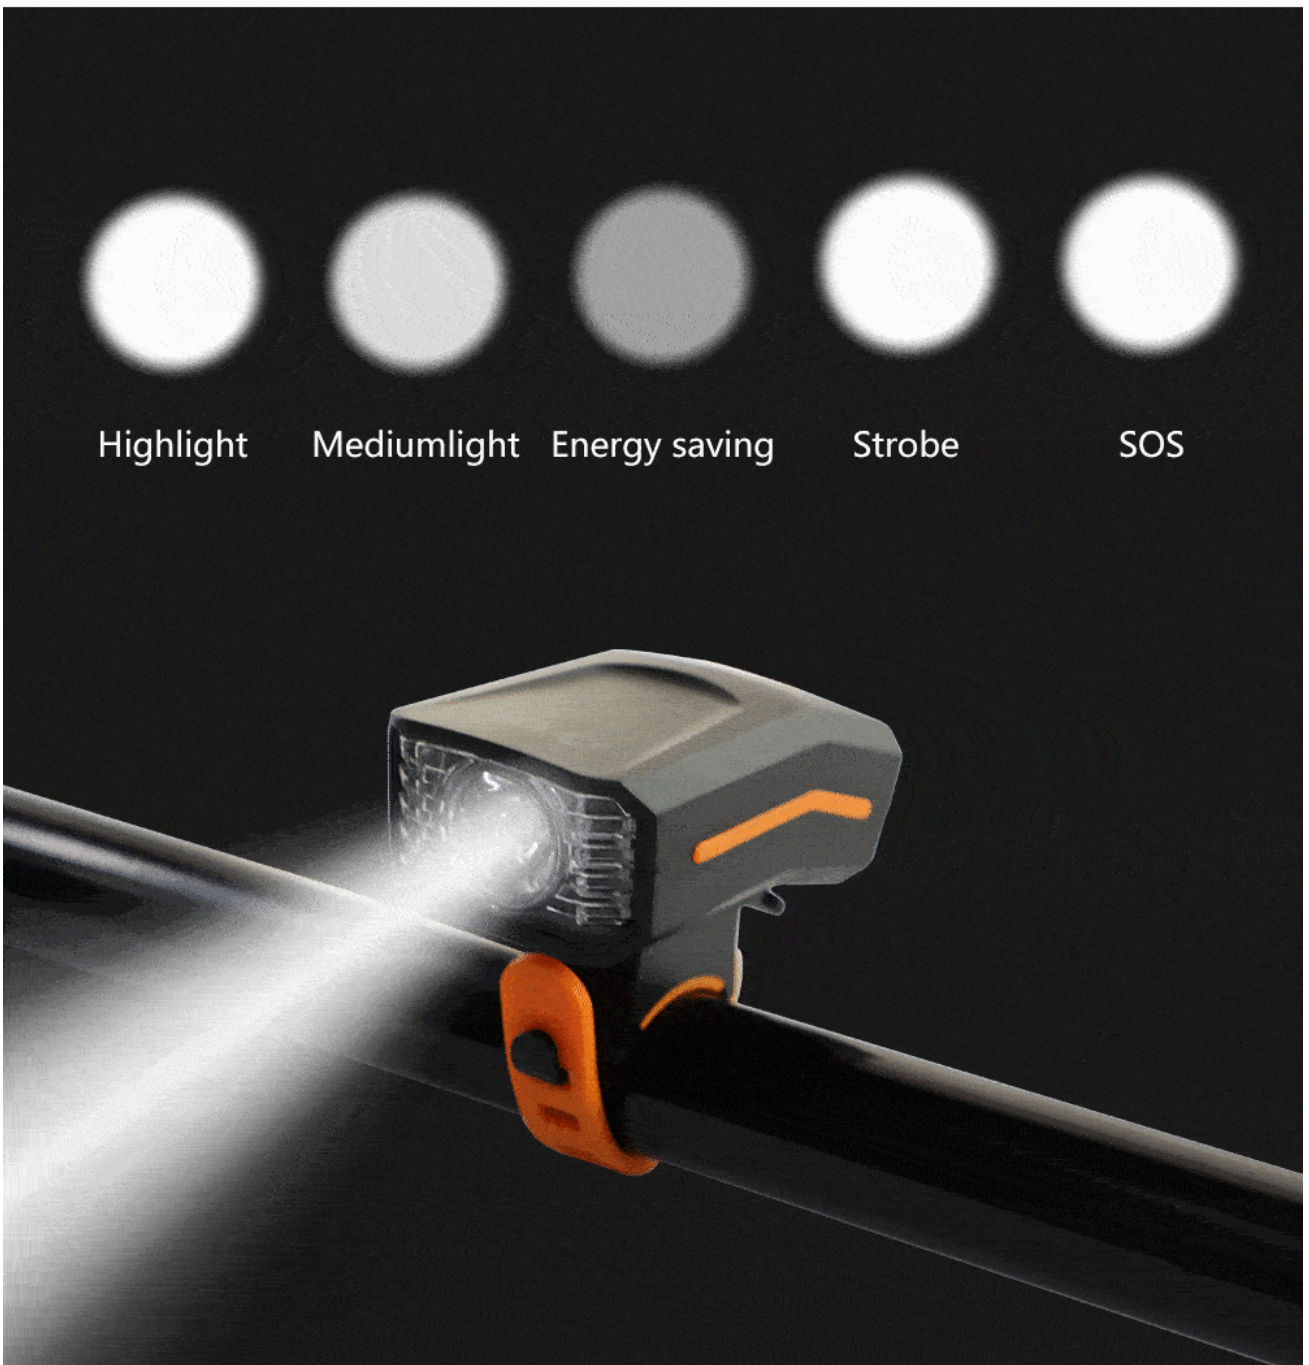

FIVE MODES BOTH MEMORY FUNCTION

Short press the power button to switch modes, cycle switching