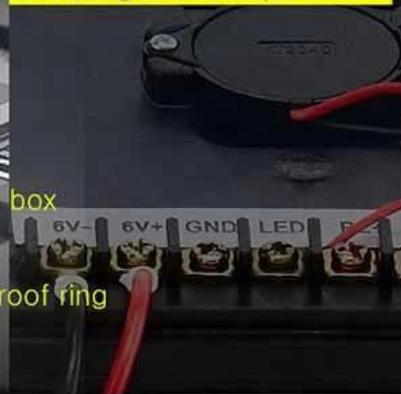

APPEARANCE

Ultrasonic sensing

Geomagnetic sensing

Bluetooth connection
Control distance: $\leq 10M$

Overvoltage Protection

- ◆ 180° Crashproof
- ◆ Automatic reset
- ◆ Anti-dismantle

Waterproof & Anti-corrosion

IP67

Bluetooth module & Intelligent chip

Overvoltage Protection

- ◆ 180°Crashproof
- ◆ Automatic reset
- ◆ Anti-dismantle

Waterproof &
Anti-corrosion

IP67

Product Features

1. Kollisionsalarm Bei den ferngesteuerten Parksperrmotoren handelt es sich um Gleichstromantriebsmotoren mit niedriger Drehzahl, so dass das Geräusch sehr gering ist, wenn der Strom zu niedrig ist, mit einer Erinnerungsfunktion.
2. **Parkplatzsperre** Das Auto verfügt über eine integrierte 180-Grad-Funktion zum automatischen Zurücksetzen des Antikollisionsalarms. Bei einer Kollision wird das Fahrzeug dadurch nicht beschädigt und die normale Verwendung der Parksperre wird nicht beeinträchtigt.
3. Die Belastung der Parksperre ist relativ gering. Durch die Verwendung des Schneckenrads zur Verhinderung der Drehung kann die Lebensdauer der ferngesteuerten Parksperre des Kollisionsalarms verlängert werden.

4. Das Gehäuse der ferngesteuerten Parksperre des Antikollisionsalarms besteht aus einem Gussteil aus einer Aluminiumlegierung. Zusätzlich zu den funktionalen Vorteilen der Kollision gibt es keine Vorteile durch Rost und auch das Erscheinungsbild ist schön.