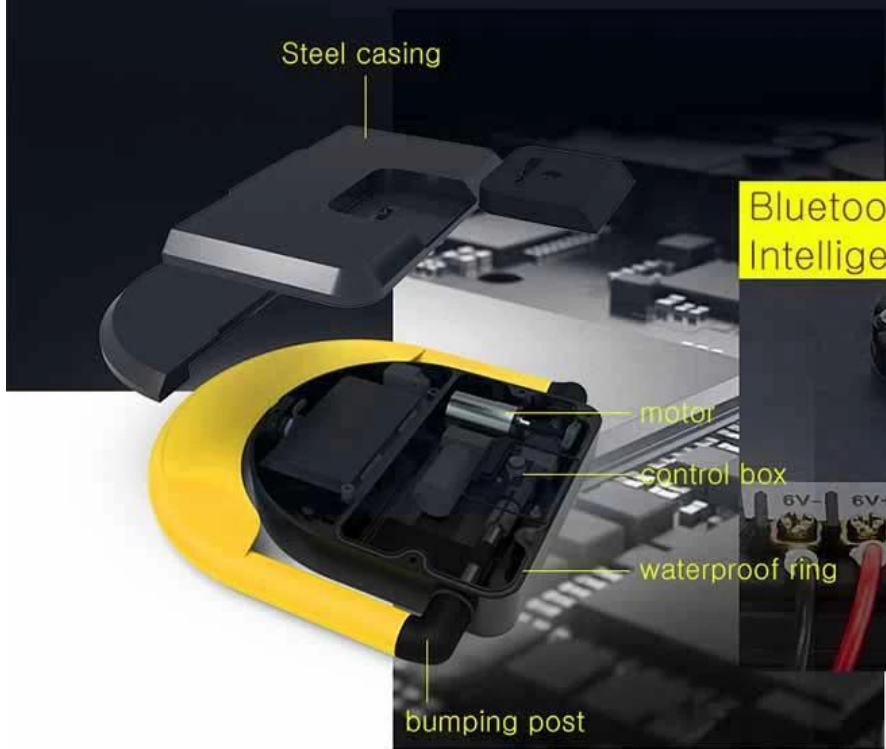

Mobile App Bluetooth-gesteuerte wasserdichte automatische intelligente Parksperre

Mit der Entwicklung der Wirtschaft ist die Zahl der privaten Autos explodiert, die Zahl der öffentlichen Parkplätze ist sehr knapp und es gibt viele private Parkplätze. Omni [parken und abschließen](#) wird auf Basis einer Handy-APP vorgeschlagen, um den Widerspruch zwischen Parkplatznachfrage und -angebot zu entschärfen. Omni setzt sich dafür ein, ein neues interaktives Erlebnis in den Bereichen Internet-Parken, Smart Cities und Internet der Dinge zu schaffen, um Reiseprobleme für Menschen zu lösen.

APPEARANCE

Ultrasonic sensing

Geomagnetic sensing

Bluetooth connection
Control distance: $\leq 10M$

Overvoltage Protection

- ◆ 180° Crashproof
- ◆ Automatic reset
- ◆ Anti-dismantle

Waterproof & Anti-corrosion

IP67

Bluetooth module & Intelligent chip

Overvoltage Protection

- ◆ 180°Crashproof
- ◆ Automatic reset
- ◆ Anti-dismantle

Waterproof &
Anti-corrosion

IP67

Product Features

1. Kollisionsalarm Bei den ferngesteuerten Parksperrmotoren handelt es sich um Gleichstromantriebsmotoren mit niedriger Drehzahl, so dass das Geräusch sehr gering ist, wenn der Strom zu niedrig ist, mit einer Erinnerungsfunktion.
2. **Parkplatzsperre** Das Auto verfügt über eine integrierte 180-Grad-Funktion zum automatischen Zurücksetzen des Antikollisionsalarms. Bei einer Kollision wird das Fahrzeug dadurch nicht beschädigt und die normale Verwendung der Parksperre wird nicht beeinträchtigt.
3. Die Belastung der Parksperre ist relativ gering. Durch die Verwendung des Schneckenrads zur Verhinderung der Drehung kann die Lebensdauer der ferngesteuerten Parksperre des Kollisionsalarms verlängert werden.

4. Das Gehäuse der ferngesteuerten Parksperre des Antikollisionsalarms besteht aus einem Gussteil aus einer Aluminiumlegierung. Zusätzlich zu den funktionalen Vorteilen der Kollision gibt es keine Vorteile durch Rost und auch das Erscheinungsbild ist schön.