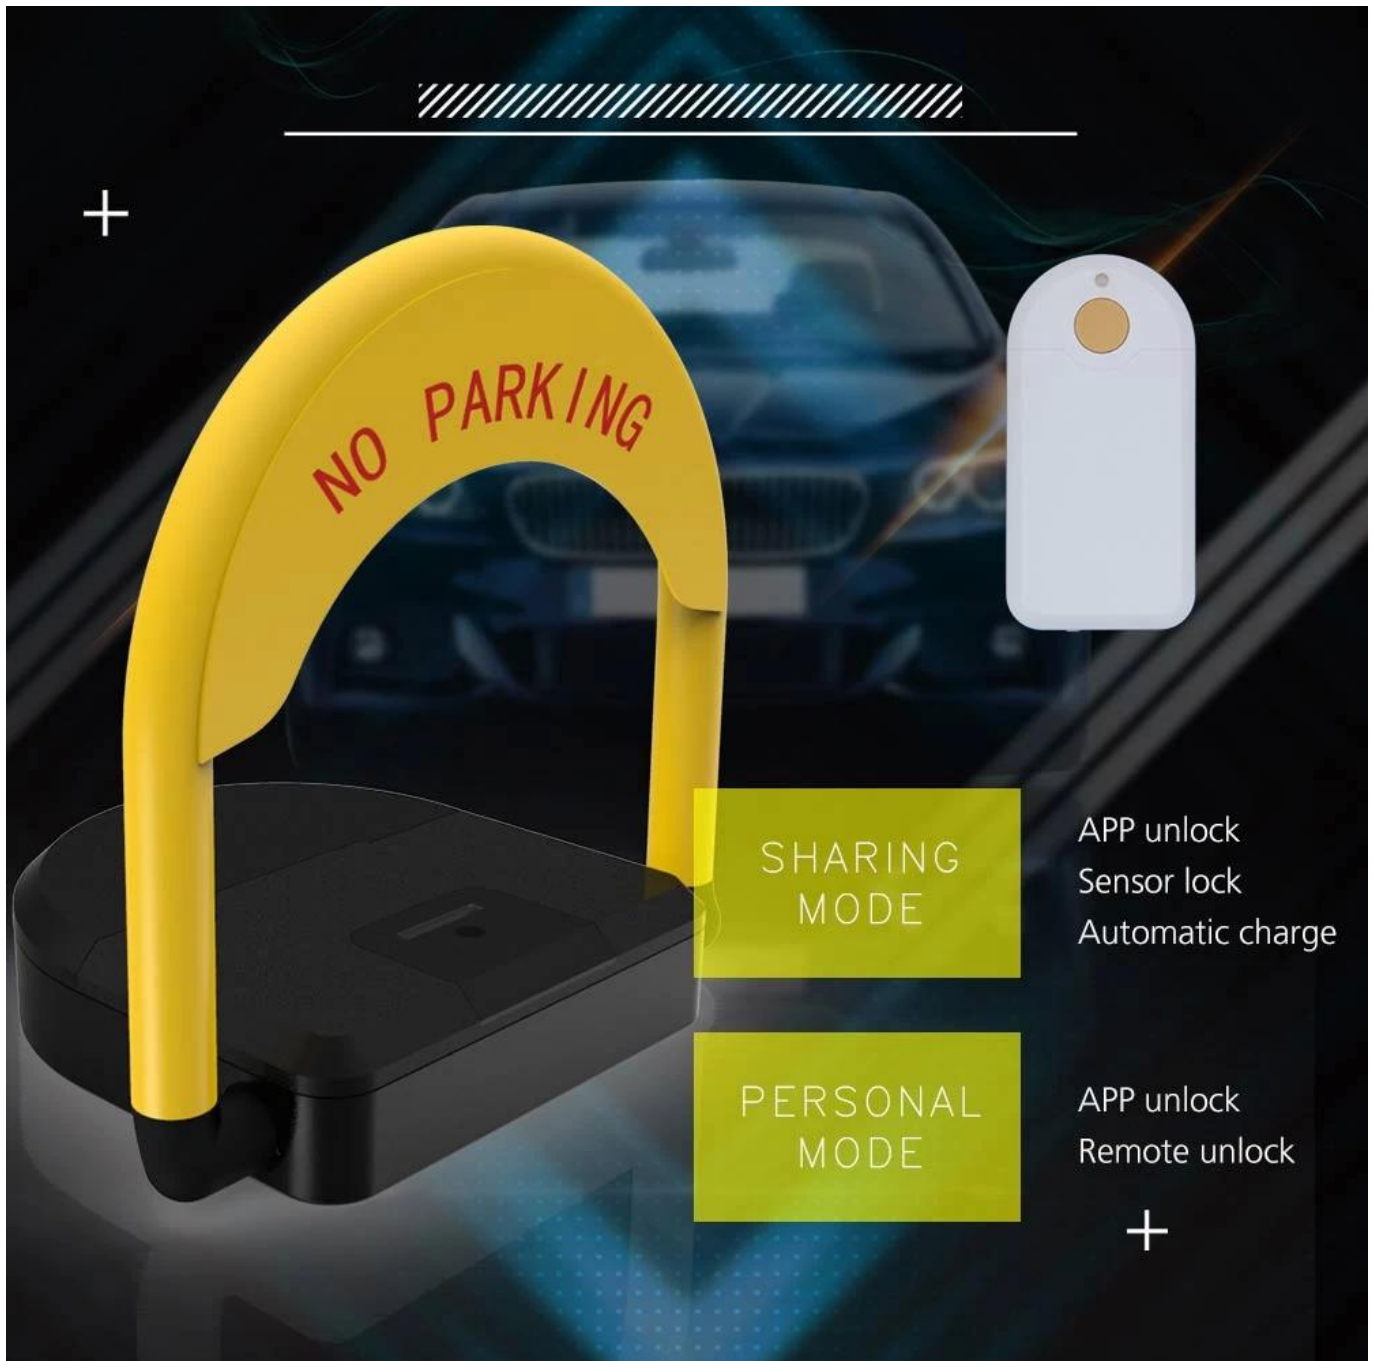

Mobile App Bluetooth-gesteuerte wasserdichte automatische intelligente Parksperre

Mit der Entwicklung der Wirtschaft ist die Zahl der privaten Autos explodiert, die Zahl der öffentlichen Parkplätze ist sehr knapp und es gibt viele private Parkplätze. Omni [parken und abschließen](#) wird auf Basis einer Handy-APP vorgeschlagen, um den Widerspruch zwischen Parkplatznachfrage und -angebot zu entschärfen. Omni setzt sich dafür ein, ein neues interaktives Erlebnis in den Bereichen Internet-Parken, Smart Cities und Internet der Dinge zu schaffen, um Reiseprobleme für Menschen zu lösen.

IP67

Bluetooth module & Intelligent chip

Overvoltage Protection

- ◆ 180°Crashproof
- ◆ Automatic reset
- ◆ Anti-dismantle

Waterproof &
Anti-corrosion

IP67

Product Features

1. Kollisionsalarm Bei den ferngesteuerten Parksperrmotoren handelt es sich um Gleichstromantriebsmotoren mit niedriger Drehzahl, so dass das Geräusch sehr gering ist, wenn der Strom zu niedrig ist, mit einer Erinnerungsfunktion.
2. **Parkplatzsperre** Das Auto verfügt über eine integrierte 180-Grad-Funktion zum automatischen Zurücksetzen des Antikollisionsalarms. Bei einer Kollision wird das Fahrzeug dadurch nicht beschädigt und die normale Verwendung der Parksperre wird nicht beeinträchtigt.
3. Die Belastung der Parksperre ist relativ gering. Durch die Verwendung des Schneckenrads zur Verhinderung der Drehung kann die Lebensdauer der ferngesteuerten Parksperre des Kollisionsalarms verlängert werden.

4. Das Gehäuse der ferngesteuerten Parksperre des Antikollisionsalarms besteht aus einem Gussteil aus einer Aluminiumlegierung. Zusätzlich zu den funktionalen Vorteilen der Kollision gibt es keine Vorteile durch Rost und auch das Erscheinungsbild ist schön.

5. Die Verwendung eines fortschrittlichen Sprühverfahrens für das Erscheinungsbild des Deals verblasst nicht.

6. Die gesamte ferngesteuerte Parksperre mit integriertem Schraubengerät erleichtert die Wartung und Reparatur.