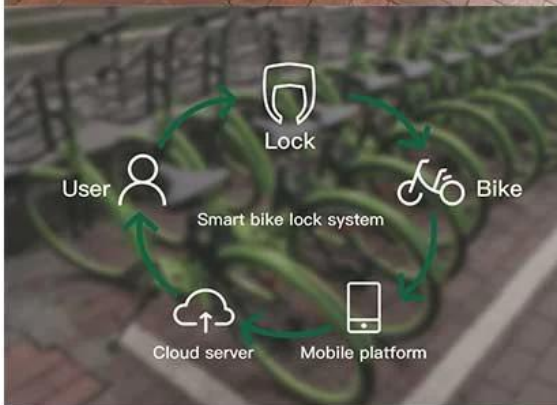

Omni

Omni 提供了一種全新的共享出行解決方案，旨在解決城市交通擁堵和停車難的問題。Omni 擁有超過 100 種不同的共享設備，包括共享單車、共享電單車、共享汽車等。用戶可以通過 Omni 的 APP 輕鬆租用和還車。

Omni 的“智能騎行系統解決方案”和 OMNI “共享停車解決方案”是該公司的核心業務。

The company cases

Intelligent riding system solution

Sharing bike