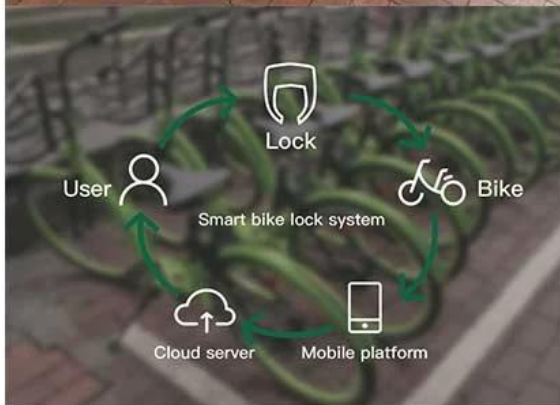

## HIGH STRENGTH ANTI-THEFT

Alloy steel lock, sturdy, safer and more assured

Omni 提供了一種全新的城市交通解決方案，旨在解決城市交通擁堵和停車難的問題。Omni 提供超過 100 種不同的共享單車、共享電單車、共享滑板車等。Urban 提供了一種全新的城市交通解決方案，旨在解決城市交通擁堵和停車難的問題。APP 提供了一種全新的城市交通解決方案，旨在解決城市交通擁堵和停車難的問題。

Omni 提供了一種全新的城市交通解決方案，旨在解決城市交通擁堵和停車難的問題。OMNI “提供了一種全新的城市交通解決方案，旨在解決城市交通擁堵和停車難的問題”

## The company cases

Intelligent riding system solution

Sharing bike

Sharing parking

Sharing scooter