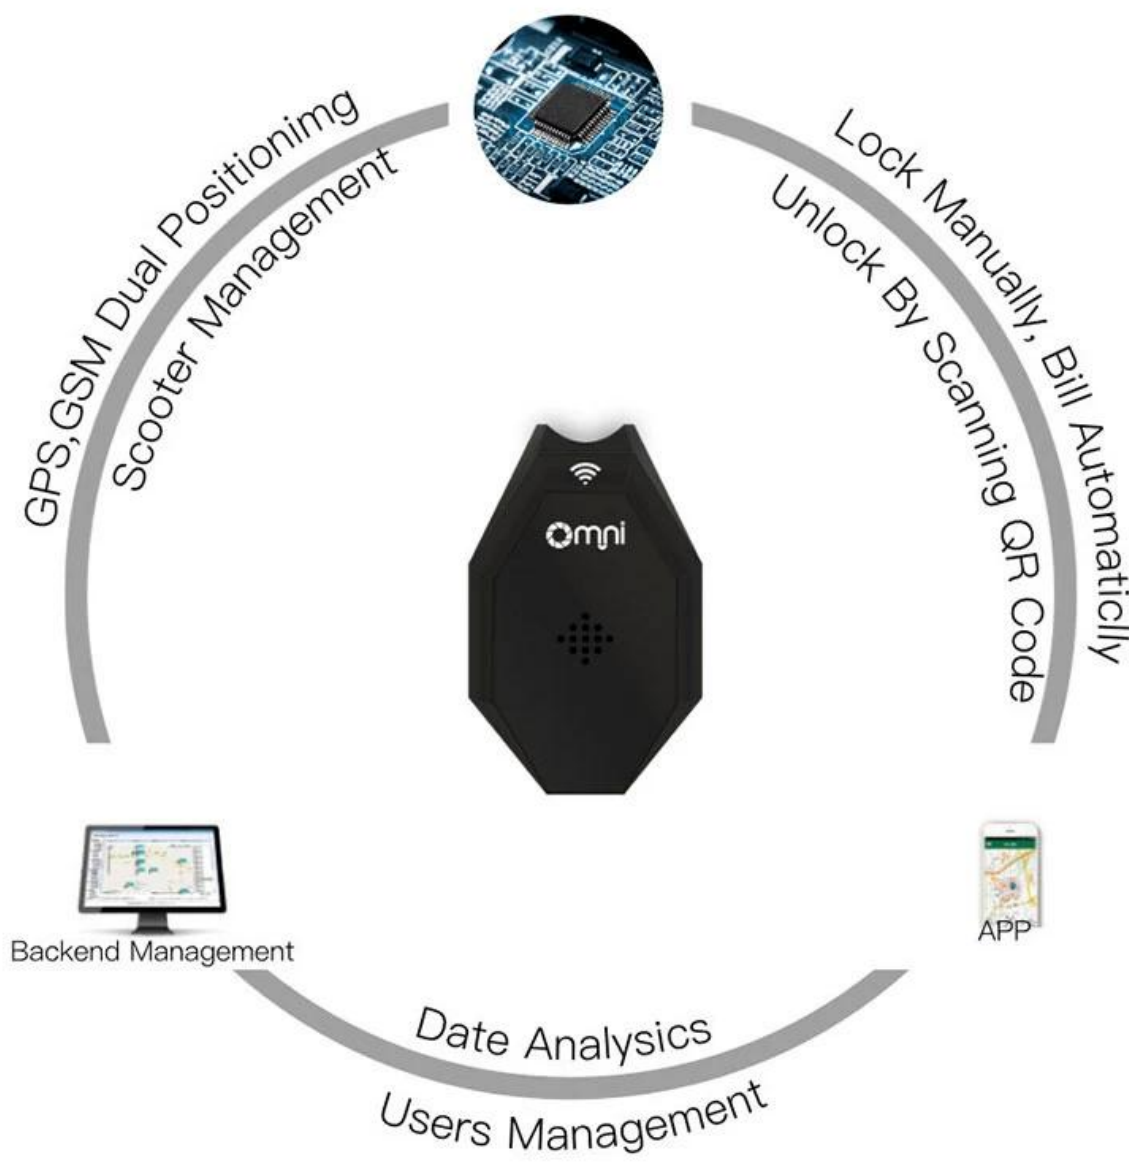

GPS APP

Omni GPS APP

Omni GPS APP

Scooter Lock Solution

Omni GPS APP

1. Omni GPS APP
2. Omni GPS APP
3. Omni GPS APP
4. Omni GPS APP

5 GPS GPS
6

Introduction

Scooter Lock

SMART UNLOCK

SAFE
SMART

APP

如何安装APP

1. 打开手机应用商店，搜索 [小米米家](#) 应用，点击下载并安装。
2. 打开应用商店，搜索 [小米米家](#) 应用，点击下载并安装。
3. 打开手机应用商店，搜索 [小米米家](#) 应用，点击下载并安装。
4. 打开手机应用商店，搜索 [小米米家](#) 应用，点击下载并安装。
5. 打开手机应用商店，搜索 [小米米家](#) 应用，点击下载并安装。
6. 打开手机应用商店，搜索 [小米米家](#) 应用，点击下载并安装。
7. 打开手机应用商店，搜索 [小米米家](#) 应用，点击下载并安装。
8. 打开手机应用商店，搜索 [小米米家](#) 应用，点击下载并安装。
9. 打开手机应用商店，搜索 [小米米家](#) 应用，点击下载并安装。

Scooter Lock

Smart SOC

FAST
SAFE

Smart SOC

Shared charging scheme

Intelligent pile charging

Solves the problems of battery life and parking

Parking charge

Automatic positioning

Shared charging scheme

Charging Pile

When parking, plug the car's charging plug into the pile to charge

Scooter

DISPLAY

DURABILITY

It can withstand harsh weather as low as -20°C and as high as 60°C. It is weather-resistant up to IP66 standards.