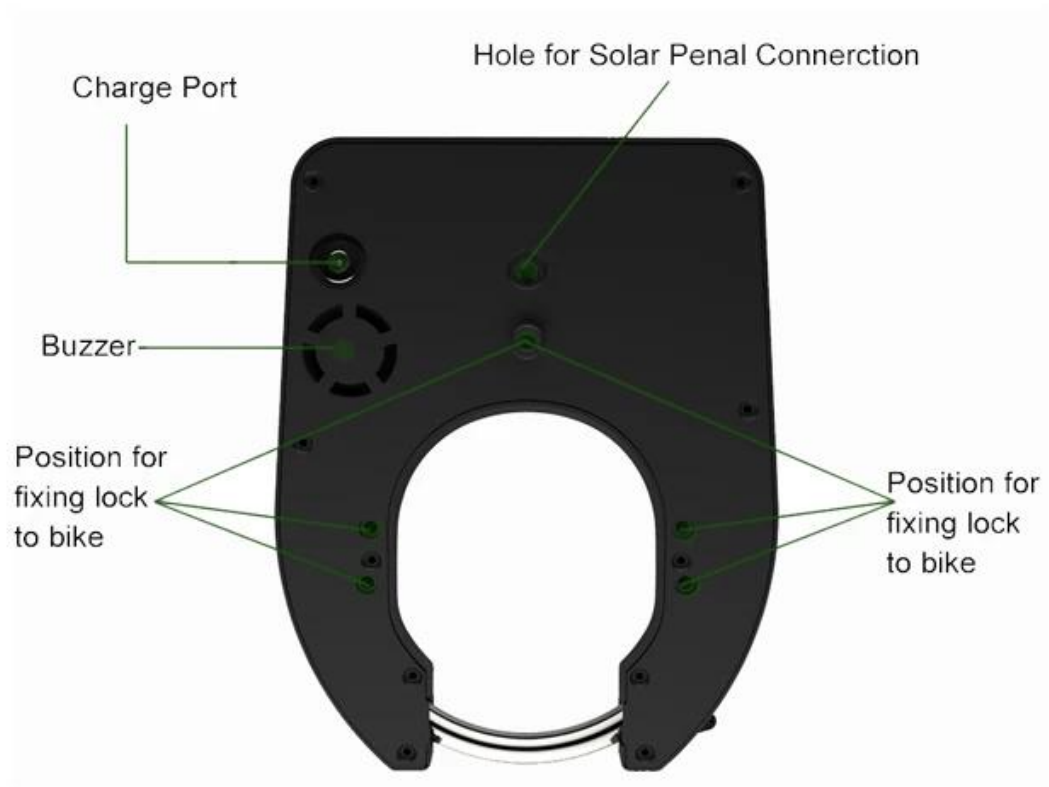

型号	OGB1(A)
尺寸	196*150*65(3mm)
重量	1.2g
厚度	10mm
通信	GPRS
频段	
GPRS	GSM850Mhz EGSM900Mhz DCS1800Mhz PCS1900Mhz
BLE	2402-2480Mhz
频率	6000/8000
功耗	
功耗	2~3mA
温度	-40°C ~ 85°C
温度	-20°C ~ 65°C
防护	IP67

Product Size