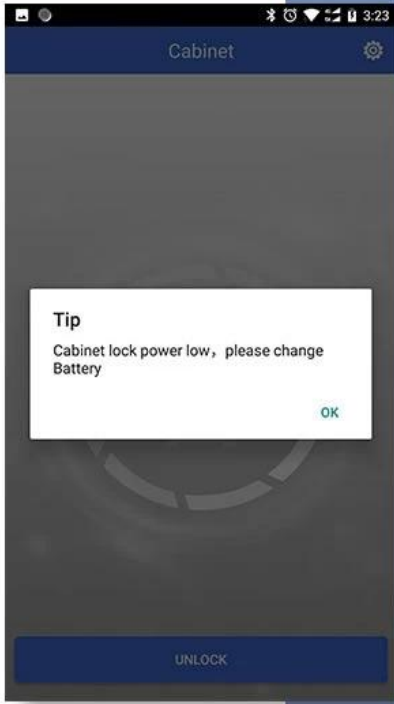

Omni 是一种 智能 锁 具 。 它 可以 通过 蓝牙 技术 实现 远程 控制 。 它 具有 多种 开锁 方式 ， 包括 密码 开锁 、 指纹 开锁 和 蓝牙 开锁 。 它 还可以 与 智能家居 系统 集成 ， 实现 自动化 控制 。

● PRODUCT DISPLAY

Bluetooth Cabinet Lock

App Unlock

Auto Lock

Remote Control

For House

Makes your family be more safer

Low battery reminding because it wouldn't be opened without power.

L O W P O W E R

C O N S U M P T I O N

THE PERFORMANCE
OF THE CONTROL

Low power design of the battery-powered measure-nodes is one of the key technologies of whether or not the system is feasible.