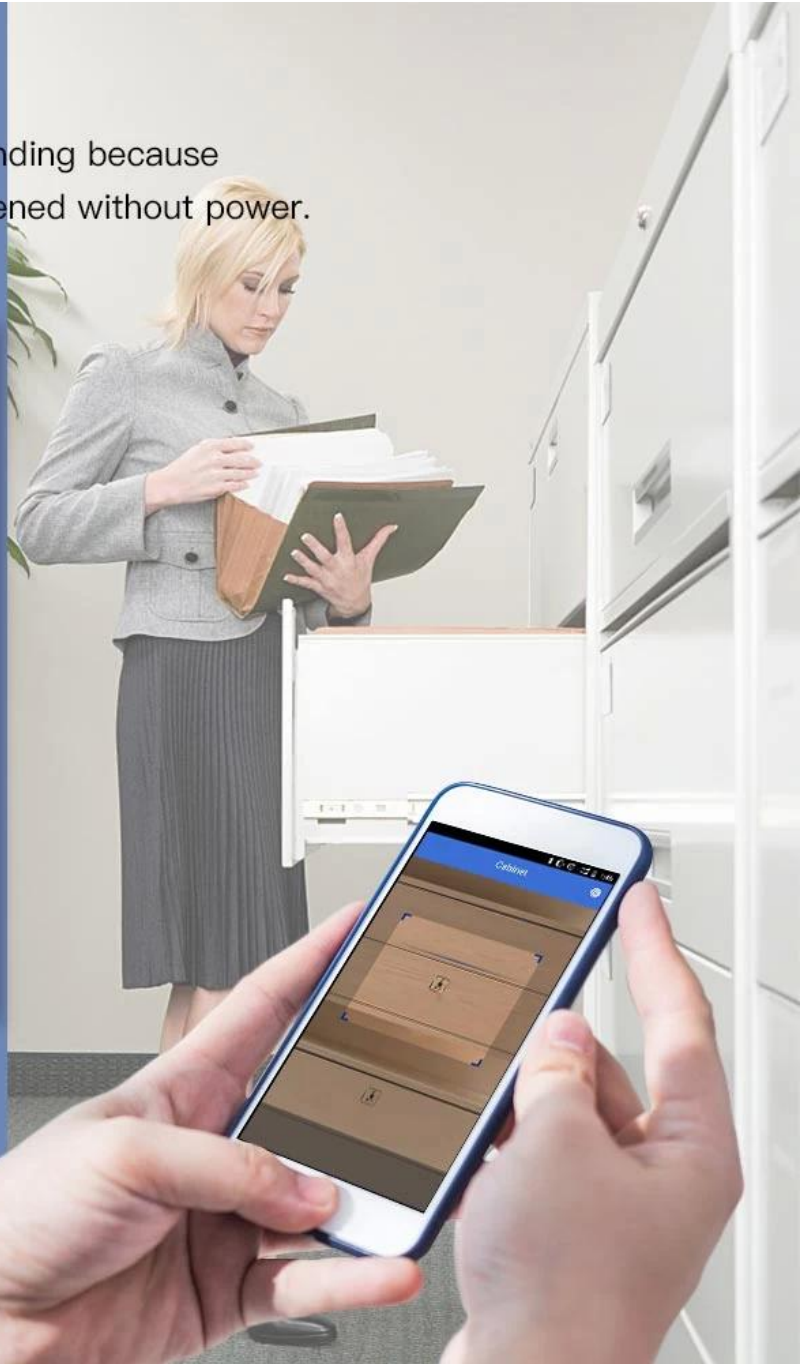

03

Low battery reminding because it wouldn't be opened without power.