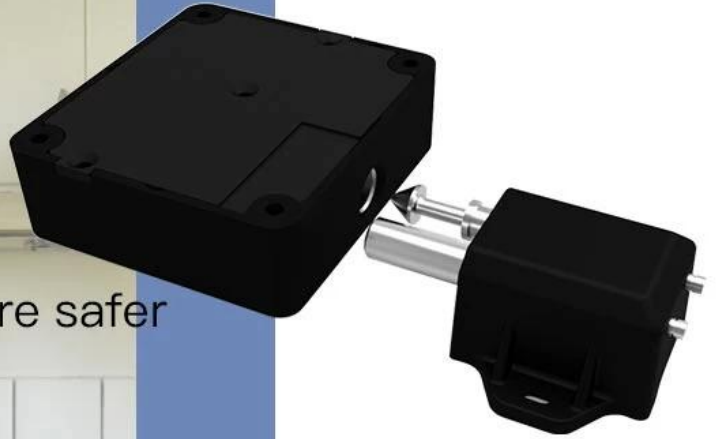

● PRODUCT INTRODUCTION

Omni 是 一种 智能 锁 具 ， 它 可以 通过 蓝牙 技术 实现 远程 控制 。 它 具有 多种 开锁 方式 ， 包括 密码 开锁 、 指纹 开锁 和 蓝牙 开锁 。 它 还可以 与 智能家居 系统 集成 ， 实现 自动化 控制 。 Smart lock 是 一种 智能 锁 具 ， 它 可以 通过 蓝牙 技术 实现 远程 控制 。 它 具有 多种 开锁 方式 ， 包括 密码 开锁 、 指纹 开锁 和 蓝牙 开锁 。 它 还可以 与 智能家居 系统 集成 ， 实现 自动化 控制 。

Omni 是一种 智能 锁 具 。 它 可以 通过 蓝牙 技术 实现 远程 控制 。 它 具有 多种 开锁 方式 ， 包括 密码 开锁 、 指纹 开锁 和 蓝牙 开锁 。 它 还可以 与 智能家居 系统 集成 ， 实现 自动化 控制 。

● PRODUCT DISPLAY

Bluetooth Cabinet Lock

App Unlock

Auto Lock

Remote Control

For House

Makes your family be more safer

Low battery reminding because it wouldn't be opened without power.

L O W P O W E R

C O N S U M P T I O N

THE PERFORMANCE
OF THE CONTROL

Low power design of the battery-powered measure-nodes is one of the key technologies of whether or not the system is feasible.

STABLE PERFORMANCE

WORKING ANGLE

Choose an appropriate installation angle as the actual situation of your cabinet.

90° installation

180° installation

Installation

1 The lock will be activated by SONY or Panasonic battery CR123A, 3V,1400mAh. Also, make sure the electrode is correct. When the battery is installed, the lock beeps.