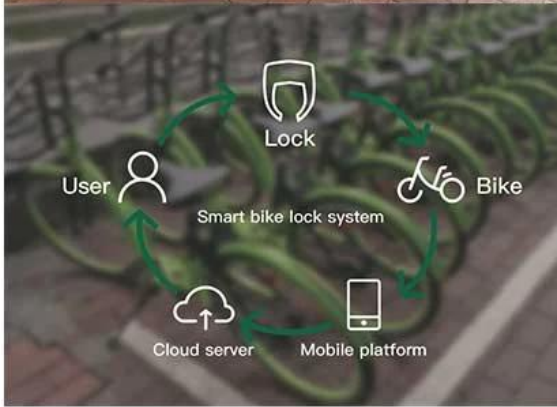

عن Omni

متخصصة في منتجات الاتصالات اللاسلكية Intelligent Technology Co., Ltd شركة Omni شنتشن والذكاء الاصطناعي وتكنولوجيا الاستشعار، وهي مؤسسة وطنية للتكنولوجيا الفائقة متكاملة في تطوير تحظى المنتجات بشعبية كبيرة في أكثر من 100 دولة ومنطقة Omni. حلول الأجهزة والبرامج والأنظمة ونطاقات المنتجات هي: إدارة مواقف السيارات الذكية، دراجة نظام المشاركة، نظام مشاركة السكوتر هناك حلول التنقل الحضري والمنتجات الشخصية الذكية وغيرها من أجهزة 5G، الكهربائي، المنزل الذكي وتطبيقات الذكاء الاصطناعي وبرنامج الخادم ونظام إدارة الكواليس.

ملتزم بتوفير المنتجات والحلول والخدمات الذكية المثالية لكل من العملاء المحليين والعالميين Omni "فلسفة الابتكار التكنولوجي، تحديث المنتج، تركيز الخدمة OMNI من خلال الالتزام بـ

The company cases

Intelligent riding system solution

Sharing bike