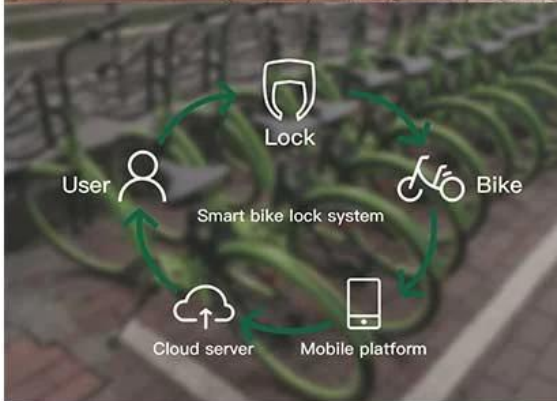

عن Omni

متخصصة في منتجات الاتصالات اللاسلكية Intelligent Technology Co., Ltd شركة Omni شنتشن والذكاء الاصطناعي وتكنولوجيا الاستشعار، وهي مؤسسة وطنية للتكنولوجيا الفائقة متكاملة في تطوير تحظى المنتجات بشعبية كبيرة في أكثر من 100 دولة ومنطقة Omni. حلول الأجهزة والبرامج والأنظمة ونطاقات المنتجات هي: إدارة مواقف السيارات الذكية، نظام مشاركة الدراجات الذكية، تقاسم نظام سكوتر الكهربائية، المنزل الذكي، ركوب الدراجات الذكية والمنتجات الشخصية الذكية وغيرها من أجهزة وتطبيقات الذكاء الاصطناعي وبرنامج الخادم ونظام إدارة الكواليس.

ملتزم بتوفير المنتجات والحلول والخدمات الذكية المثالية لكل من العملاء المحليين والعالميين Omni "فلسفة الابتكار التكنولوجي، تحديث المنتج، تركيز الخدمة OMNI من خلال الالتزام بـ

The company cases

Intelligent riding system solution

Sharing bike