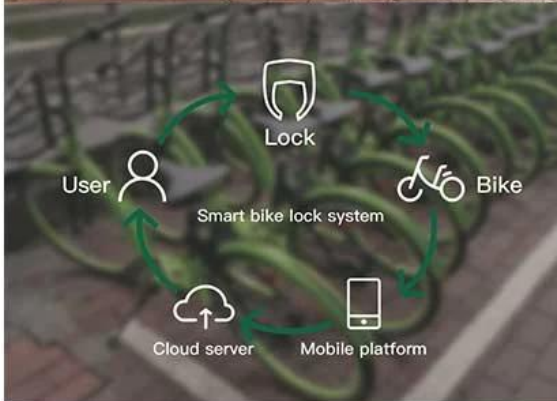

عن Omni

متخصصة في منتجات الاتصالات اللاسلكية Intelligent Technology Co., Ltd شركة Omni شنتشن والذكاء الاصطناعي وتكنولوجيا الاستشعار، وهي مؤسسة وطنية للتكنولوجيا الفائقة متكاملة في تطوير تحظى المنتجات بشعبية كبيرة في أكثر من 100 دولة ومنطقة Omni. حلول الأجهزة والبرامج والأنظمة ونطاقات المنتجات هي: **حلول إنترنت الأشياء، مواقف ذكية المستحضرات، نظام مشاركة الدراجة، نظام سكوتر كهربائي، حلول النقل الحضري الأخرى، المنزل الذكي والمنتجات الشخصية الذكية وغيرها من أجهزة وتطبيقات الذكاء الاصطناعي وبرنامج الخادم ونظام إدارة الكواليس.**

ملتزم بتوفير المنتجات والحلول والخدمات الذكية المثالية لكل من العملاء المحليين والعالميين Omni "فلسفة الابتكار التكنولوجي، تحديث المنتج، تركيز الخدمة OMNI من خلال الالتزام بـ

The company cases

Intelligent riding system solution

Sharing bike