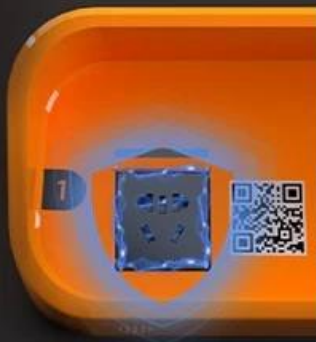

SMART WIRED CHARGING STATION

Charging spot,
please do not occupy.

Detection device installed

Lighting reminder, no sparking

Auto Power Cut-off When Full

Prevent Overcharging, Long-term durability

Audio Broadcast

Real-time Charging Status

Anti-creeping

Instant power cut-off for leakage protection

IPX7 Waterproof

High waterproof cover with IPX7 level

此款充電器採用高品質材料，具有多種優點。首先，它配備了檢測裝置，可以防止火花並提供燈光提醒。其次，它具有自動斷電功能，當電池充滿時會自動斷電，防止過充電，確保長期耐用。此外，它還支持音頻廣播，可以實時播放充電狀態。最後，它具有防爬功能，可以在發生漏電時立即斷電，保護安全。此外，它還具有IPX7級防水功能，可以防止水滲透，確保在戶外使用時的安全。