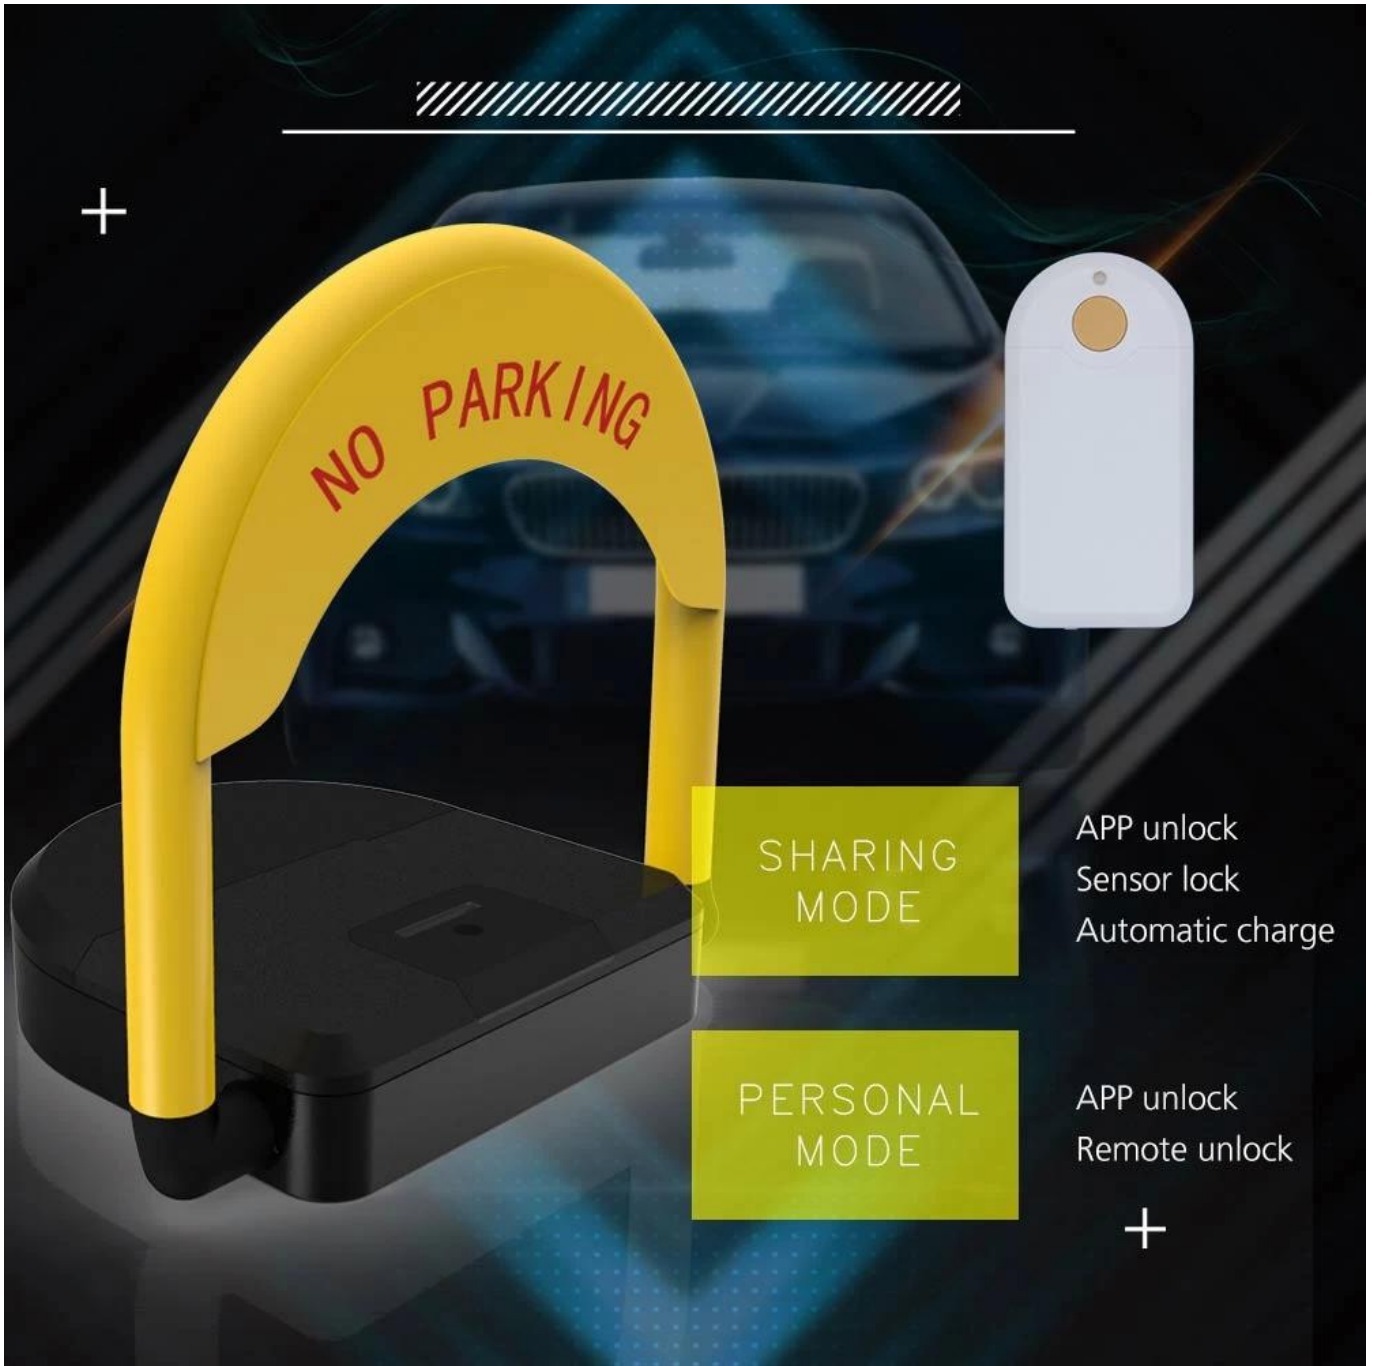

# Omni Bluetooth Smart Parking Lock

Omni Bluetooth Smart Parking Lock is a smart parking lock that can be controlled via a mobile app. It is a smart parking lock that can be controlled via a mobile app. Omni Bluetooth Smart Parking Lock is a smart parking lock that can be controlled via a mobile app. Omni Bluetooth Smart Parking Lock is a smart parking lock that can be controlled via a mobile app.

# Overvoltage Protection

- ◆ 180° Crashproof
- ◆ Automatic reset
- ◆ Anti-dismantle

Waterproof &  
Anti-corrosion  
IP67

Bluetooth module &  
Intelligent chip

## Overvoltage Protection

- ◆ 180°Crashproof
- ◆ Automatic reset
- ◆ Anti-dismantle

Waterproof &  
Anti-corrosion  
IP67

**Product Features**

1. 此鎖具備防盜功能，當鎖被非法破壞時，鎖會發出警報聲，並透過 APP 通知用戶。此外，鎖還具備 DC 充電功能，可透過 USB 充電，使用更方便。
2. 此鎖具備多種鎖匙模式，包括：密碼鎖、感應鎖、APP 鎖、遙控鎖、感應鎖、APP 鎖、遙控鎖、感應鎖、APP 鎖、遙控鎖。用戶可根據需要選擇不同的鎖匙模式，使用更靈活。
3. 此鎖具備防盜功能，當鎖被非法破壞時，鎖會發出警報聲，並透過 APP 通知用戶。此外，鎖還具備 DC 充電功能，可透過 USB 充電，使用更方便。
4. 此鎖具備多種鎖匙模式，包括：密碼鎖、感應鎖、APP 鎖、遙控鎖、感應鎖、APP 鎖、遙控鎖、感應鎖、APP 鎖、遙控鎖。用戶可根據需要選擇不同的鎖匙模式，使用更靈活。